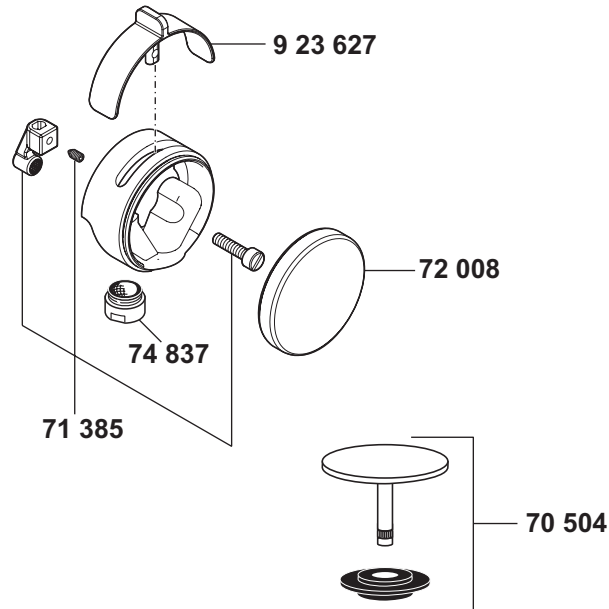

KLUDI ROTEXA MULTI

71826

A_7182600

| 71826 | KLUDI ROTEXA MULTI Feinbau-Set | KLUDI ROTEXA MULTI trim set | KLUDI ROTEXA MULTI afmontageset |
|-------|--------------------------------|-----------------------------|---------------------------------|
| | 70 504 Ventilstopfen | plug | stop voor waste |
| | 71 385 Zubehörtüte | accessories bag | zakje toebehoren |
| | 72 008 Abdeckkappe | cover cap | afdekkap |
| | 74 837 s-pointer M 24 x 1C | s-pointer M 24 x 1C | s-pointer M 24 x 1C |
| | 923 627 Bügelgriff | open ring lever | beugelgreep |