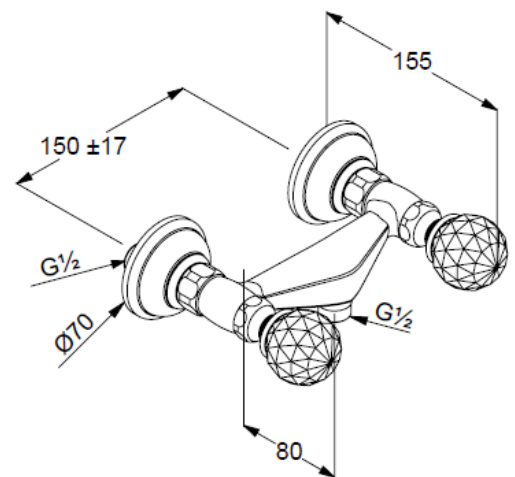

Technische Daten

Produkt: KLUDI ADLON
Brausearmatur,
DN 15

Artikel-Nr.: 5161045G4

Oberfläche: 45 vergoldet 23 kt

Artikeltext

Hersteller KLUDI GmbH & Co. KG
Typ: KLUDI ADLON Brausearmatur,
DN 15/ PN 10
Art. Nr. 5161045G4
Brausearmatur DN 15
Zweigriffarmatur
Wandmontage
Kristallgriff
eigensicher gegen Rückfließen
Brauseabgang G 1/2
Keramik Oberteil 180°
Durchflussmenge bei 3 bar = 21 l/ min.
S-Anschlüsse G 1/2 x G 3/4

Produktabbildung

Maßzeichnung

Durchflussdiagramm