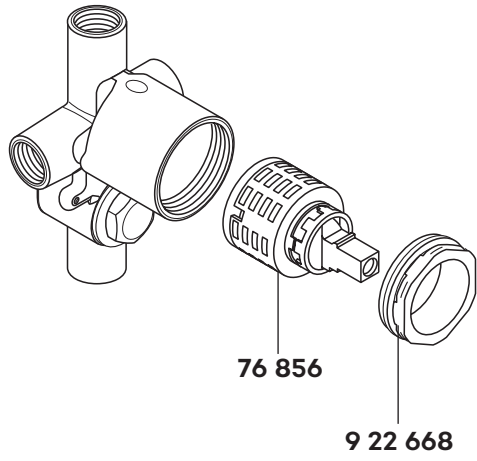

33434

A_3343400

33434	Unterputz-Einheitskörper DN 15	concealed bath/shower mixer DN 15	universeel inbouwdeel 1/2"
76 856	Kartusche	cartridge	cartouche
922 668	Spannschraube	screw	spanschroef