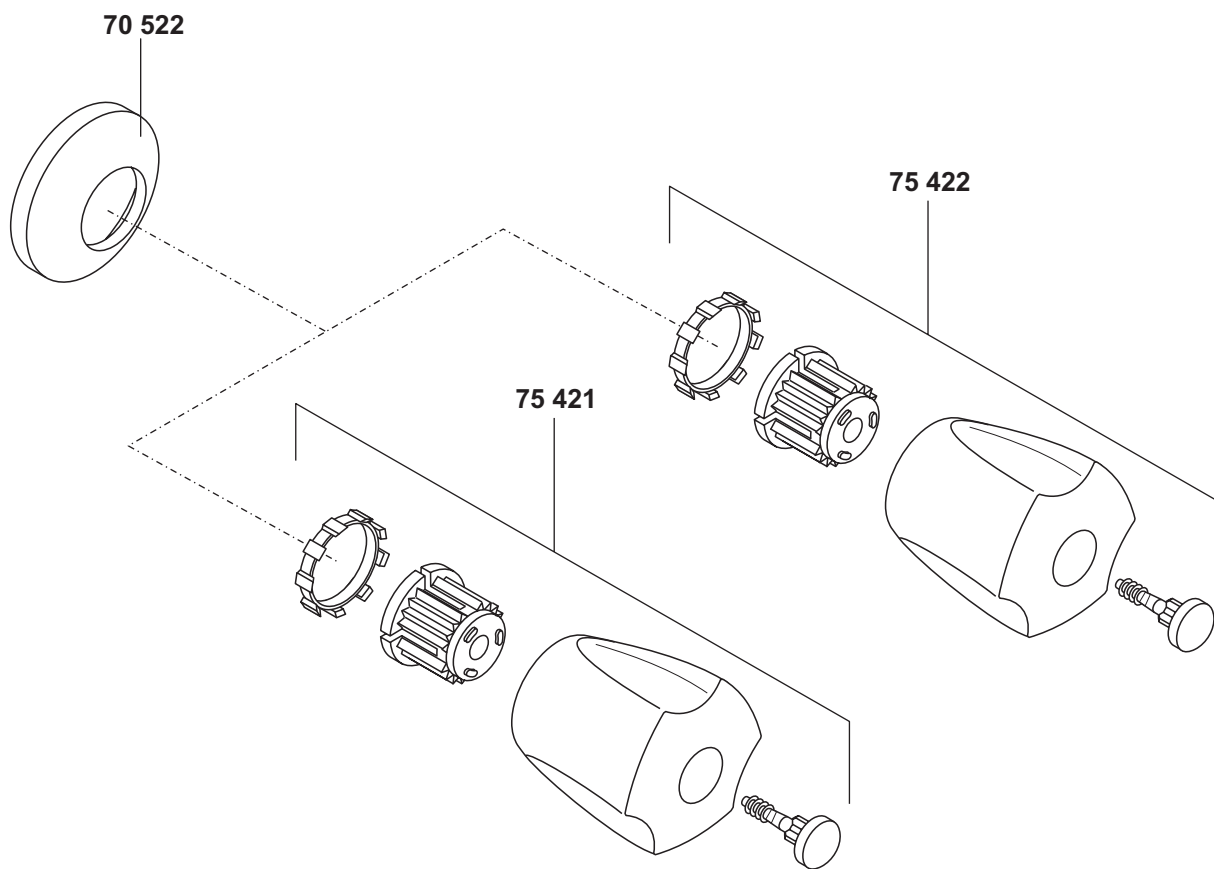

Artikel ist ausgelaufen!

ET-Seite unterliegt nicht dem Änderungsdienst

KLUDI STANDARD

14303

A_1430308

14303

Unterputzventil, Feinbau-Set

70 522 Rosette
75 421 Griff, Metall
75 422 Griff, Metall, warm

concealed valve, trim set

wall flange
handle, metal
handle, metal, hot

inbouw stopkraan

rozet
greep, metaal
greep, metaal, warm