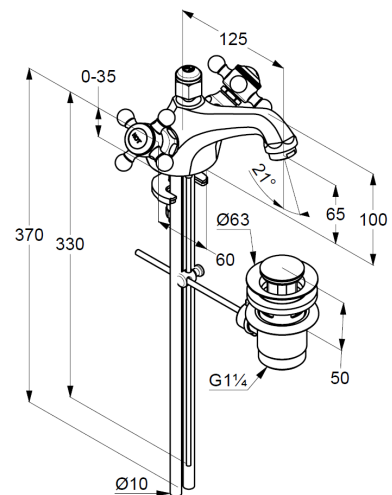

## Technische Daten

KLUDI 1926  
Waschtischarmatur  
DN 15

Artikel Nr.:  
510120520

Oberfläche:  
05 chrom

Artikeltext  
Hersteller KLUDI GmbH & Co. KG  
Typ: KLUDI 1926  
Waschtischarmatur  
Artikel Nr.: 51012520  
Waschtisch-Armatur DN 15  
Zweigriffarmatur  
Einlochmontage  
Kreuzgriff, Metall  
Strahlregler M24  
Keramik Oberteil 180°  
Kupferrohre  $\varnothing$  10 mm  
Schnell-Montagesystem  
Ablaufgarnitur G 1 1/4" aus Metall

### Produktabbildung

### Maßzeichnung