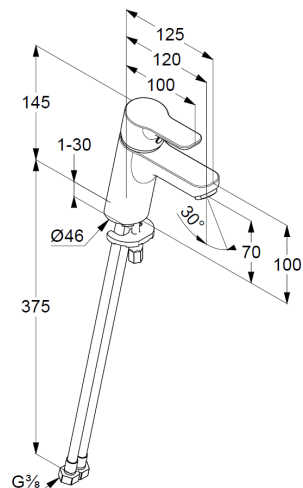

Technische Daten/ Technical Data

KLUDI PURE&EASY
Waschtisch-Einhandmischer 70
DN 15

Artikel- Nr.:
370289165

Oberfläche:
91 weiß/chrom

Artikeltext
Hersteller KLUDI GmbH & Co. KG
Typ: KLUDI PURE&EASY
Waschtisch-Einhandmischer 70
Artikel- Nr.: 370289165

Waschtisch-Armatur
Einhebelmischer
1-Loch Montage
geschlossener Hebel, Metall
Strahlregler M24 PCA
Keramik-Kartusche mit Heißwasserbegrenzung
Durchflussmenge bei 3 bar 5 l/min.
flexible Druckschläuche G $\frac{3}{8}$ DVGW zugelassen
Schnell-Montagesystem

Produktabbildung/ Product picture

Maßzeichnung/ Dimensional drawing

Durchfluss/ Flow rate