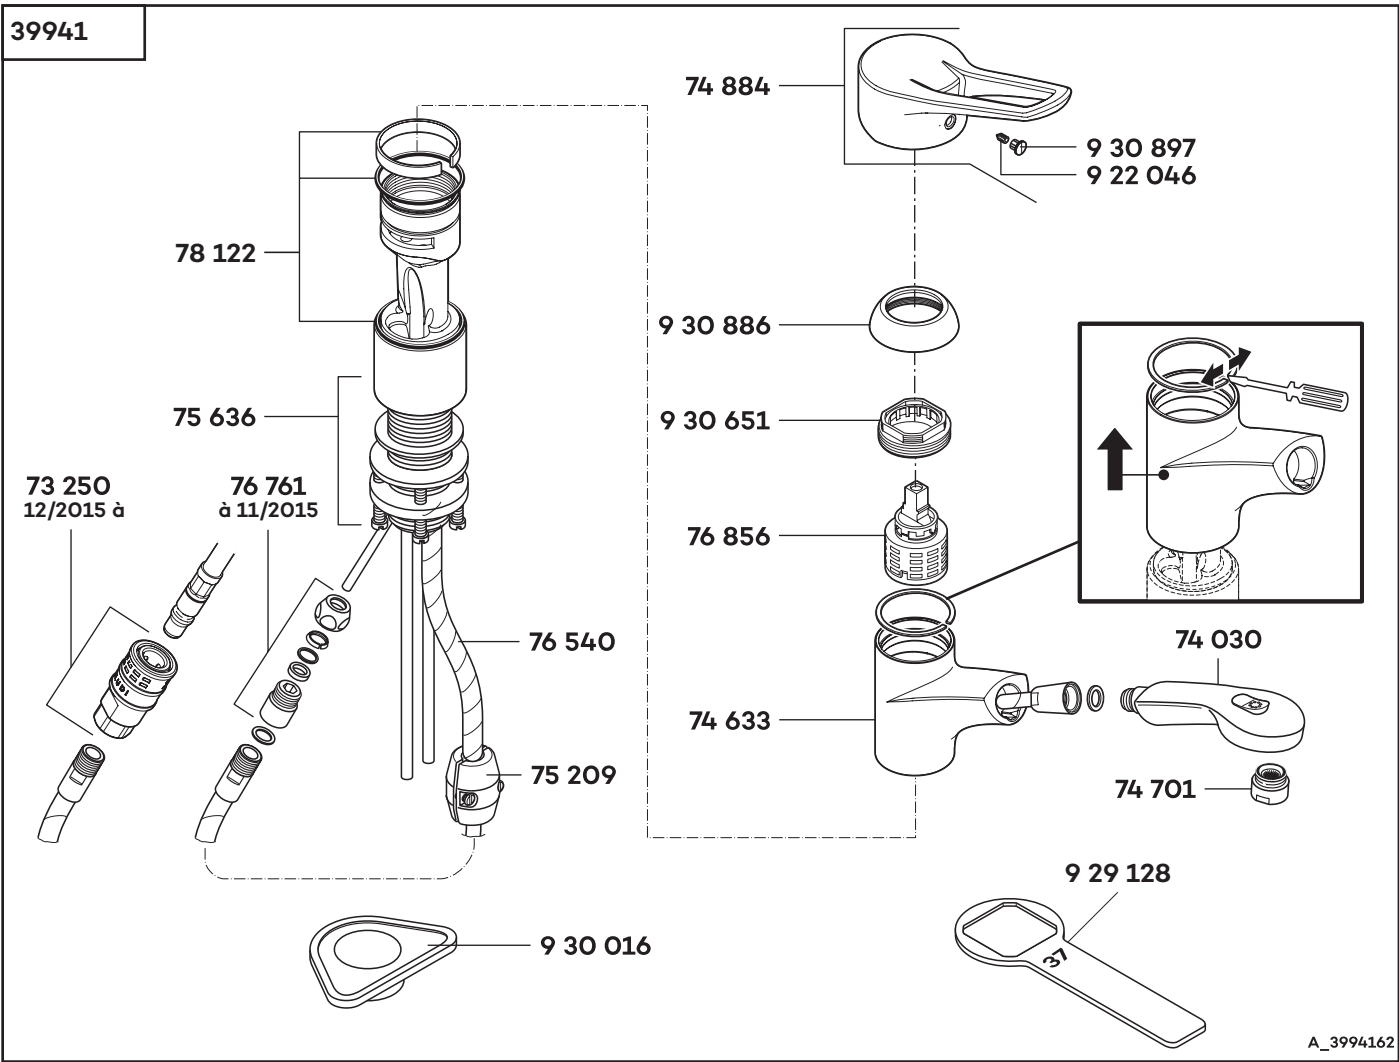

39941

A_3994162

39941	Spültisch-Einhandmischer DN 15	single lever sink mixer DN 15	ééngreeps gootsteenmengkraan 1/2"
73 250	Schnell-Kupplung	rapid-connection piece	snelkoppeling
74 030	Handbrause	handshower	handdouche
74 633	Brausehalter	shower holder	douchehouder
74 701	Cascade-Luftsprudler M 24 x 1/C	cascade aerator M 24 x 1/C	Cascade-perlator M 24 x 1/C
74 884	Hebel, KLUDI MX	lever, KLUDI MX	hendel, KLUDI MX
75 209	Bleigewicht	leaded weight	gewichtje
75 636	Befestigungssatz	assembling set	bevestigingsset
76 540	Brauseschlauch, Küchenarmaturen	shower hose for sink mixers	doucheslang voor keukenmengkranen
76 761	Quetschverschraubung	compression joint	klemkoppeling
76 856	Kartusche	cartridge	cartouche
78 122	Dichtungssatz	sealing set	set dichtingen
922 046	Gewindestift	threading lathe	inbus schroef
929 128	Spannschraubenschlüssel	spanner	sleutel voor spanschroef
930 016	Montageplatte	installation aid	montageplaat
930 651	Spannschraube	screw	spanschroef
930 886	Abdeckkappe	cover cap	afdekkap
930 897	Markierungsstopfen	red/blue insert	markeringsstop