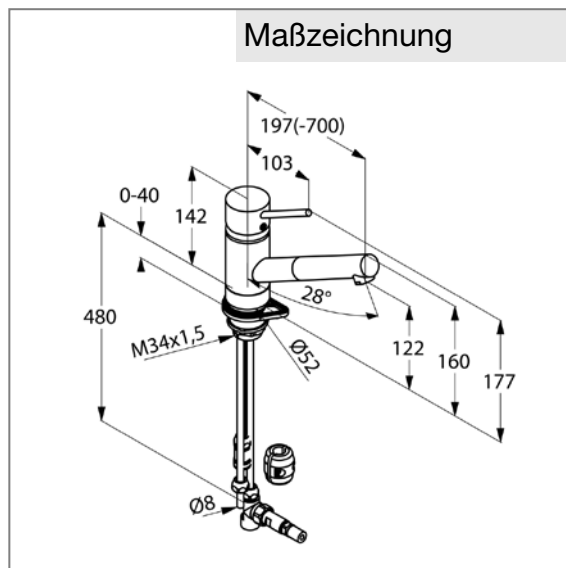

Produkt: **KLUDI SCOPE Spültisch-Einhandmischer DN 15**

Artikel-Nr.: **339320575**

Artikeltext

Spültisch-Einhandmischer DN 15
 geschlossener Hebel
 Einlochmontage
 Durchfluss 5 l/min
 Strahlregler M 24 x I
 Keramik-Kartusche mit Heißwasserbegrenzung
 schwenkbarer (110°), herausziehbarer Auslauf
 Schaftbefestigung
 Kupferrohre 8 mm
 für drucklose Speicher

Oberfläche:
 05 chrom

Produktabbildung

Standardleistungstext

Einlocharmatur, Hersteller Typ KLUDI GmbH & Co KG KLUDI SCOPE Spültisch-Einhandmischer Art. Nr. 339320575, DN 15, Oberfläche aus Messing verchromt, Ausführung wie folgt: Spültisch-Einhandmischer DN 15, mit herausziehbarem Auslauf, mit schwenkbarem Auslauf mit 110° Schwenkwinkel, mit geschlossenem Betätigungselement, Ausladung Betätigungselement in mm 103, mit Strahlregler M 24 x I, Geräuschverhalten DIN 4109 Gruppe I, Durchfluss max. 5 l/min, Ausladung Auslauf in mm 197 herausziehbar in mm bis 700, mit Schaftmutter, mit Armaturen Anschluss-kupferrohren Ø 8 mm, Länge in mm 480, mit Quetschverschraubungen G 3/8, mit T-Stück, mit Keramik-Kartusche mit Heißwasserbegrenzung Ø 35 mm, für Bohrloch-durchmesser Ø in mm 35, Auslaufhöhe in mm 122, h ges. in mm 142/177, für offene Trinkwassererwärmer, PN 0,

Maßzeichnung

Durchflussdiagramm