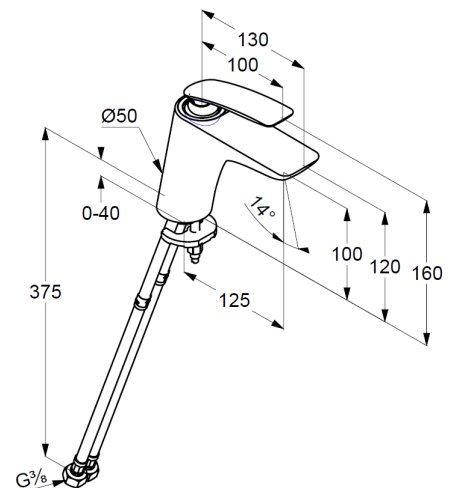

Technische Daten

KLUDI BALANCE
Waschtisch-Einhandmischer,
DN 15

Artikel- Nr.:
520268775

Oberfläche:
87 schwarmatt/chrom

Hersteller KLUDI GmbH & Co. KG
Typ: KLUDI BALANCE
Waschtisch-Einhandmischer
Art. Nr. 520268775
Waschtisch-Armatur DN 15/ PN 10
Einhebelmischer
Einlochmontage
geschlossener Hebel, Metall
Strahlregler, S-Pointer M24
Keramik-Kartusche mit Heißwasserbegrenzung
Durchflussmenge bei 3 bar = 8 l/ min.
flexible Druckschläuche G 3/8 DVGW zugelassen
Schnell-Montagesystem

Produktabbildung

Maßzeichnung

Durchflussdiagramm