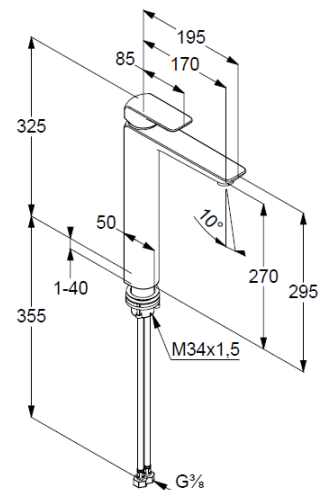

## Technische Daten/ Technical Data

KLUDI AMEO  
Waschschüssel-Einhandmischer  
DN 15

Artikel- Nr.:  
412980575

Oberfläche:  
05 chrom

Artikeltext  
Hersteller KLUDI GmbH & Co. KG  
Typ: KLUDI AMEO  
Waschschüssel-Einhandmischer  
Artikel- Nr.: 412980575

Waschschüssel-Armatur  
Einhebelmischer  
1-Loch Montage  
geschlossener Hebel, Metall  
Strahlregler, S-Pointer M24 PCA  
Keramik-Kartusche mit Heißwasserbegrenzung  
Durchflussmenge bei 3 bar 5 l/min.  
fester Auslauf  
Schnell-Montagesystem  
ohne Ablaufgarnitur

### Produktabbildung/ Product picture

### Maßzeichnung/ Dimensional drawing