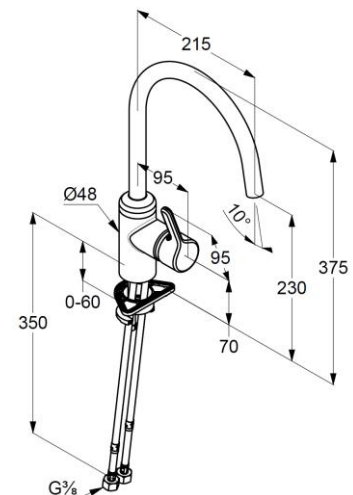

Technische Daten/ Technical Data

KLUDI BINGO STAR
Spültisch-Armatur
DN 15

Artikel- Nr.: 428039678

Oberfläche:
96 Edelstahl Finish

Artikeltext
Hersteller KLUDI GmbH & Co. KG
Typ: KLUDI BINGO STAR
Spültisch-Armatur
Artikel- Nr.: 428039678

Spültisch-Armatur
Einhebelmischer
1-Loch Montage
geschlossener Hebel, Metall
seitliche Betätigung
Strahlregler M16,5 PCA laminar
Keramik-Kartusche mit Heißwasserbegrenzung
Durchflussmenge bei 3 bar 7,6 l/min.
schwenkbarer Auslauf (360°)
flexible Druckschläuche G $\frac{3}{8}$ DVGW zugelassen
Schnell-Montagesystem

Produktabbildung/ Product picture

Maßzeichnung/ Dimensional drawing

Durchfluss/ Flow rate