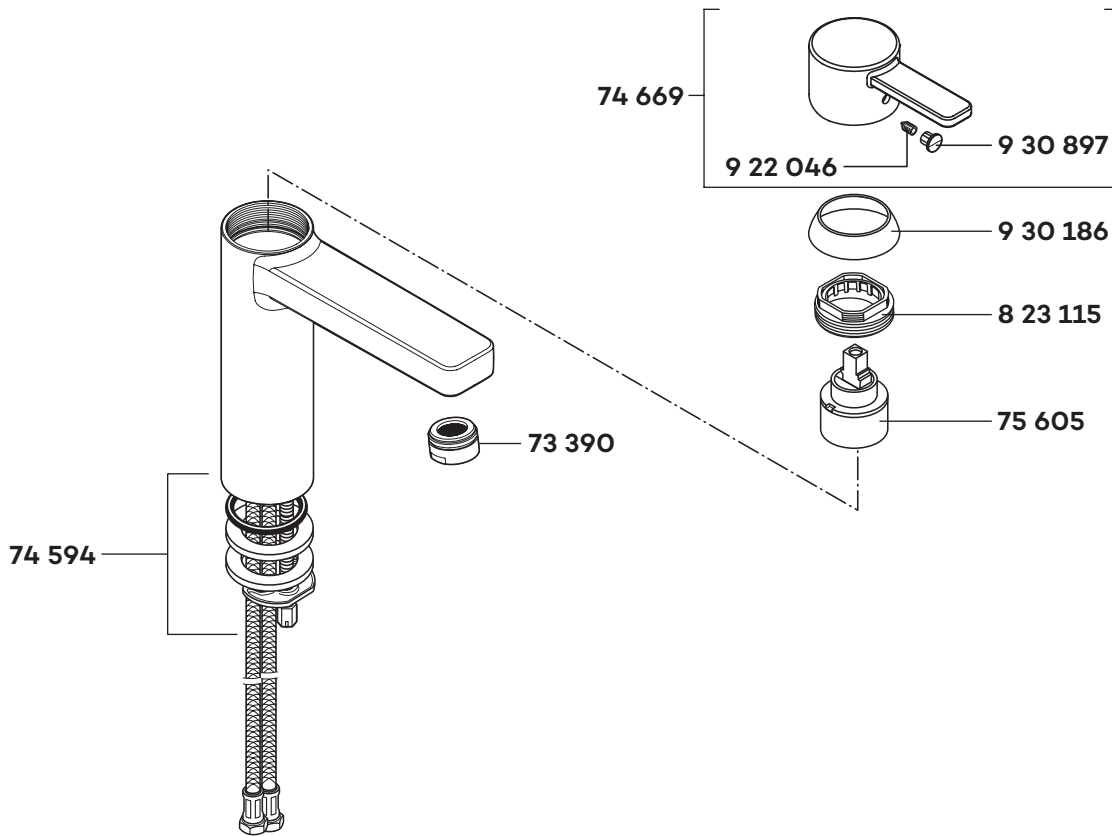

# KLUDI ZENTA XXL

38265

A\_3826575

| 38265   | Waschtisch-Einhandmischer DN 15 | single lever basin mixer DN 15 | ééngreeps wastafelmengkraan 1/2" |
|---------|---------------------------------|--------------------------------|----------------------------------|
| 73 390  | s-pointer Luftsprudler M 24 x 1 | s-pointer aerator M 24 x 1     | s-pointer perlator M 24 x 1      |
| 74 594  | Befestigungssatz                | assembling set                 | bevestigingsset                  |
| 74 669  | Hebel, komplett                 | lever                          | hendel                           |
| 75 605  | Kartusche                       | cartridge                      | cartouche                        |
| 823 115 | Spanschraube                    | screw                          | spanschroef                      |
| 922 046 | Gewindestift                    | threading lathe                | inbus schroef                    |
| 930 186 | Abdeckkappe                     | cover cap                      | afdekkap                         |
| 930 897 | Markierungsstopfen              | red/blue insert                | markeringsstop                   |