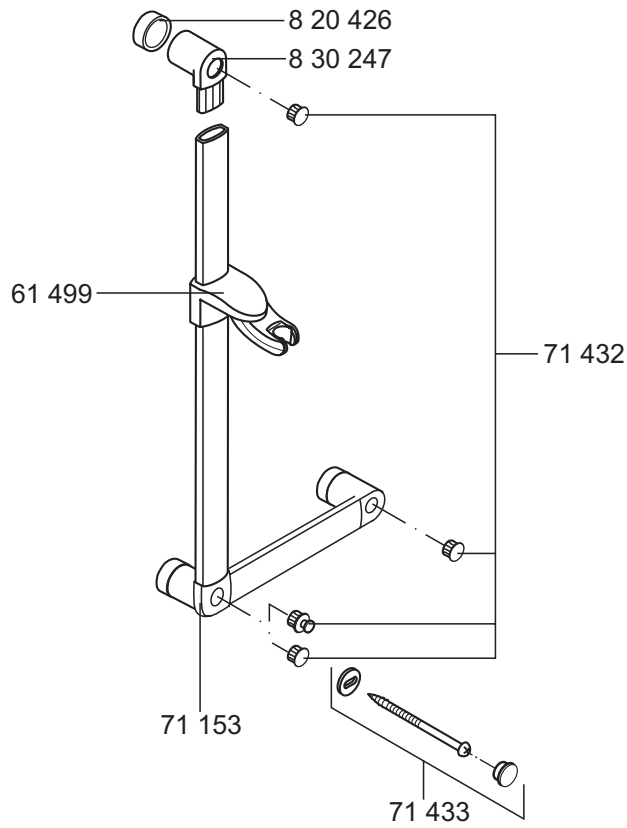

# KLUDI SIRENA-CARE

61503

A\_6150300

61503	Barrierefreie Brausestange	wall rail with integrated grab bars	veiligheidsglijstang
61 499	Gleitschieber	Glider	glijstuk
71 153	Winkelstück 90°	Angle piece 90°	hoekverbinding 90°
71 432	Zubehörtüte	accessories bag	zakje toebehoren
71 433	Befestigungssatz	assembling set	bevestigingsset
820 426	Adapterscheibe	Adapter pane	sierkap
830 247	Wandhalter	wall hook	wandhouder