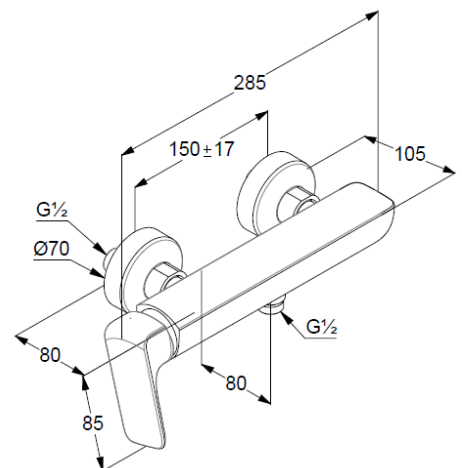

Technische Daten/ Technical Data

KLUDI AMEO
Brause-Einhandmischer
DN 15

Artikel- Nr.:
416750575

Oberfläche:
05 chrom

Artikeltext
Hersteller KLUDI GmbH & Co. KG
Typ: KLUDI AMEO
Brause-Einhandmischer
Artikel- Nr.: 416750575

Brause-Armatur
Einhebelmischer
Wandmontage
geschlossener Hebel, Metall
seitliche Betätigung
eigensicher gegen Rückfließen
Brauseabgang G $\frac{1}{2}$
Keramik-Kartusche mit Heißwasserbegrenzung
Durchflussmenge bei 3 bar 20 l/min.
S-Anschlüsse G $\frac{1}{2}$ x G $\frac{3}{4}$

Produktabbildung/ Product picture

Maßzeichnung/ Dimensional drawing

Durchfluss/ Flow rate