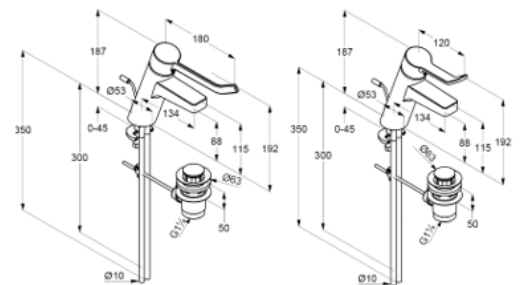

## Technische Daten

KLUDI PROVITA  
Waschtisch-Armatur  
DN 15

Artikel- Nr.:  
333300500

Oberfläche:  
05 chrom

Artikeltext  
Hersteller KLUDI GmbH & Co. KG  
Typ: KLUDI PROVITA  
Waschtisch-Armatur DN 15  
Artikel- Nr.: 333300500  
Einhebelmischer  
Einlochmontage  
ohne Hebel  
(geschlossener Publik Hebel, Metall 7493005-00)  
(geschlossener Klinik Hebel, Metall 7491005-00)  
Strahlregler M24 PCA, laminar  
Keramik-Kartusche mit Heißwasserbegrenzung  
Durchflussmenge bei 3 bar = 7,6 l/ min.  
fester Auslauf  
Kupferrohre  $\varnothing$  10 mm  
Schnell-Montagesystem  
Ablaufgarnitur G 1 1/4" aus Metall

Produktabbildung

Maßzeichnung

7491005-00

7493005-00

Durchflussdiagramm