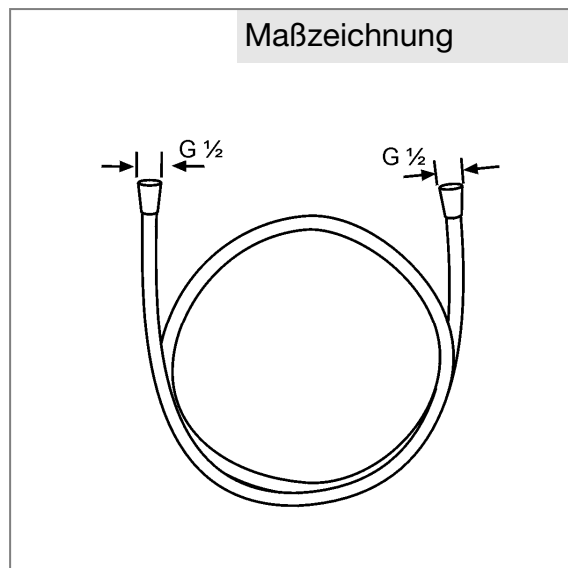

Produkt: **KLUDI LOGOFLEX-Schlauch DN 15**

Artikel-Nr.: **6105705-00**

Artikeltext

Brauseschlauch DN 15
 kunststoffummantelt
 mit Metalleffekt
 mit konischen Muttern
 G 1/2 x G 1/2 x 2000 mm

Oberfläche:
 05 chrom

Produktabbildung

Standardleistungstext

Brauseschlauch, Hersteller Typ KLUDI GmbH & Co KG KLUDI LOGOFLEX-Schlauch Art. Nr. 6105705-00, DN 15, aus Kunststoff Metalleffekt, mit konischen Muttern aus Messing verchromt G 1/2 x G 1/2 x 2000 mm, PN 5,

Maßzeichnung

Durchflussdiagramm