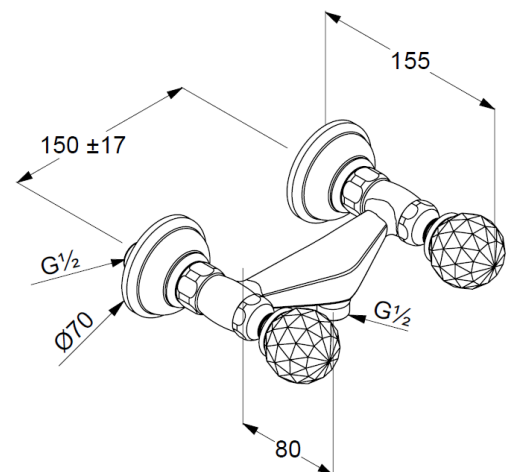

## Technische Daten/ Technical Data

KLUDI 1926  
Brause-Armatur  
DN 15

Artikel- Nr.:  
5161045G4

Oberfläche:  
45 vergoldet 23 kt

Artikeltext  
Hersteller KLUDI GmbH & Co. KG  
Typ: KLUDI 1926  
Brause-Armatur  
Artikel- Nr.: 5161045G5

Brause-Armatur  
2-Griff-Armatur  
Wandmontage  
Kristallgriff  
eigensicher gegen Rückfließen  
Brauseabgang  $G\frac{1}{2}$   
Keramik Oberteil  $180^\circ$   
Durchflussmenge bei 3 bar 21 l/min.  
S-Anschlüsse  $G\frac{1}{2} \times G\frac{3}{4}$

### Produktabbildung/ Product picture

### Maßzeichnung/ Dimensional drawing