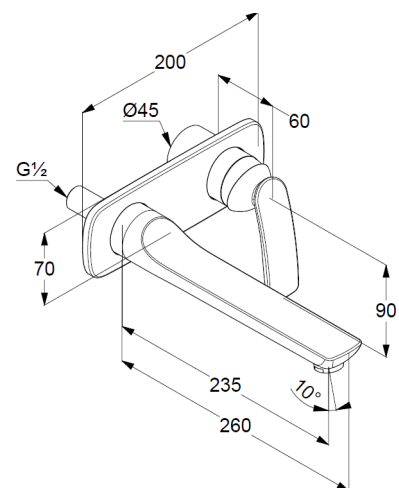

Feinbau-Set ohne Unterputz-Rohbau-Set KLUDI Art. Nr. 38243

Wandmontage

fester Auslauf 235mm

geschlossener Hebel, Metall

Strahlregler, S-Pointer M24 PCA

Keramik-Kartusche

Durchflussmenge bei 3 bar 5 l/min.

Produktabbildung/ Product picture

Maßzeichnung/ Dimensional drawing

Durchfluss/ Flow rate