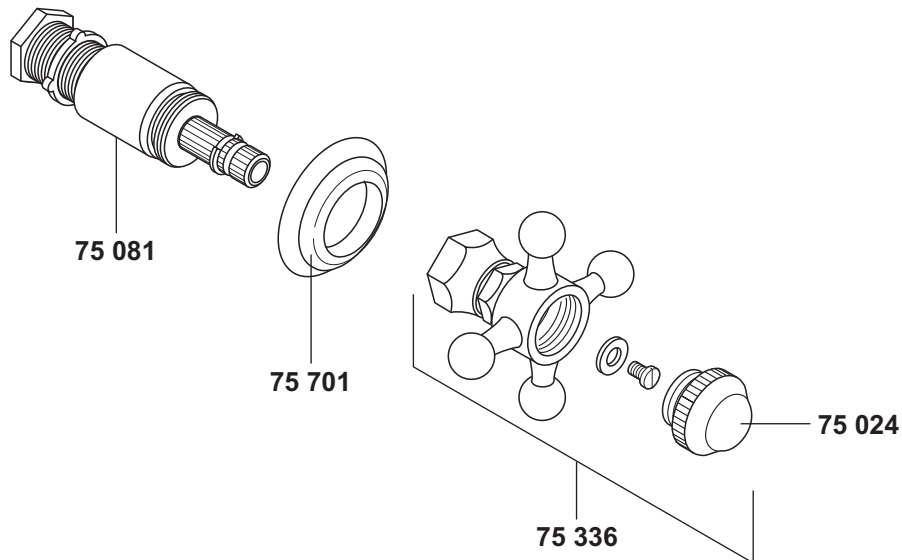

KLUDI ADLON

51803

A_5180320

51803

Unterputzventil, Feinbau-Set

75 024 Porzellanmarkierung, neutral
75 081 Verlängerungssatz zu KLUDI NEW WAVES
75 336 Griff KLUDI ADLON
75 701 Schubrosette

concealed valve, trim set

porcelain-insert, neutral
extension sets for KLUDI NEW WAVES
handle, KLUDI ADLON
sliding cover plate

inbouw stopkraan

pors. kenplaat, neutraal
verlengset voor KLUDI NEW WAVES
greep KLUDI ADLON
rozet