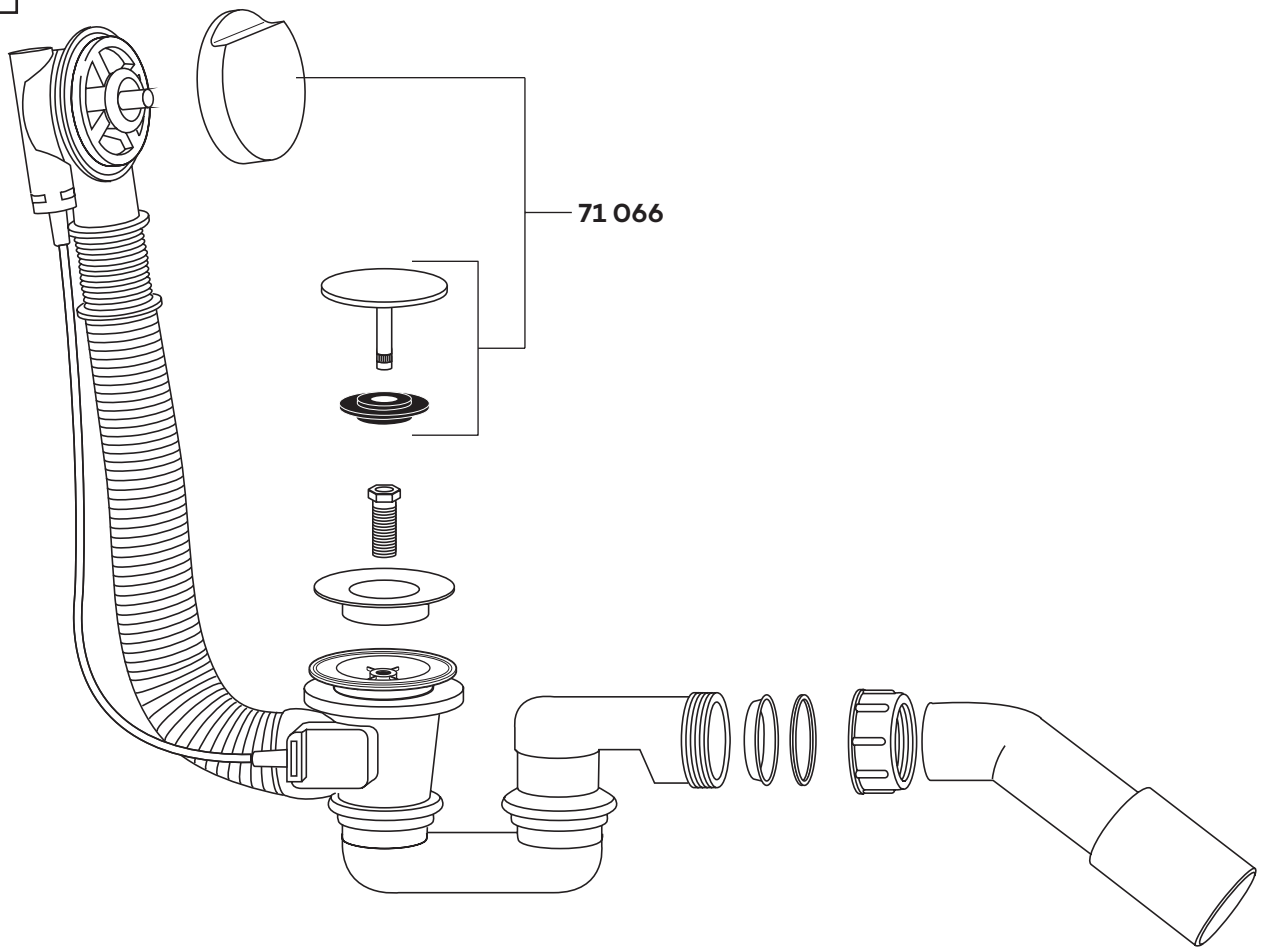

# KLUDI ROTEXA 2000

21407

A\_214070A

21407	07/19 → Ab- und Überlaufgarnitur G 1 1/2	waste and overflow set G 1 1/2	afvoer- en overloopgarnituur G 1 1/2
	71 080 Feinbau-Set, Rotexa	trim set, Rotexa	afmontageset, Rotexa

# KLUDI ROTEXA 2000

21407

A\_2140700

21407 → 06/19 Ab- und Überlaufgarnitur G 1 1/2 waste and overflow set G 1 1/2 afvoer- en overloopgarnituur G 1 1/2

71 066 Feinbau-Set, Rotexa

trim set, Rotexa

afmontageset, Rotexa