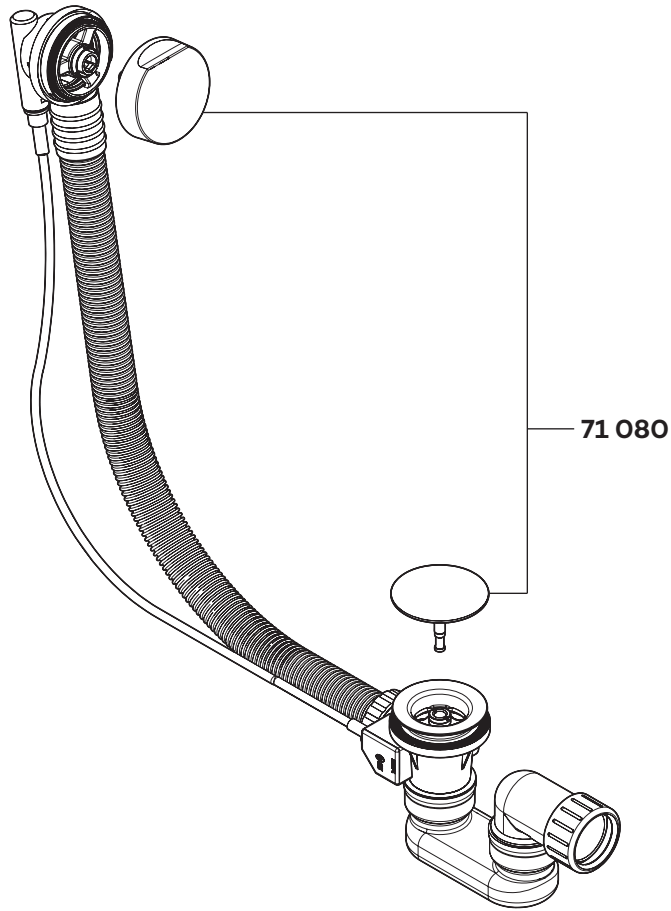

# KLUDI ROTEXA 2000

21407

A\_214070A

21407	07/19 → Ab- und Überlaufgarnitur G 1 1/2	waste and overflow set G 1 1/2	afvoer- en overloopgarnituur G 1 1/2
	71 080 Feinbau-Set, Rotexa	trim set, Rotexa	afmontageset, Rotexa

# KLUDI ROTEXA 2000

21407

A\_2140700

21407 → 06/19 Ab- und Überlaufgarnitur G 1 1/2 waste and overflow set G 1 1/2 afvoer- en overloopgarnituur G 1 1/2

71 066 Feinbau-Set, Rotexa

trim set, Rotexa

afmontageset, Rotexa