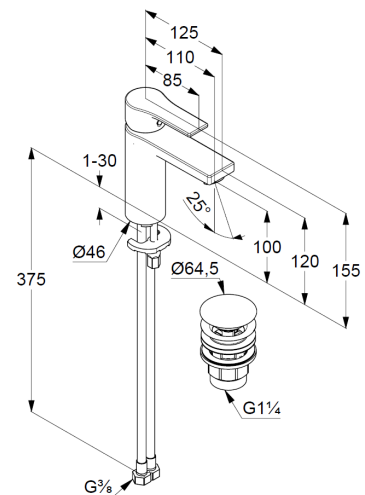

## Technische Daten

KLUDI ZENTA SL  
Waschtisch-Einhandmischer 100  
DN 15

Artikel- Nr.:  
482980565

Oberfläche:  
05 chrom

Hersteller KLUDI GmbH & Co. KG  
Typ: KLUDI ZENTA SL  
Waschtisch-Einhandmischer 100,  
DN 15/ PN 10  
Art. Nr. 482980565  
Waschtisch-Armatur  
Einhebelmischer  
Einlochmontage  
geschlossener Hebel, Metall  
Strahlregler M24  
Keramik-Kartusche mit Heißwasserbegrenzung  
Durchflussmenge bei 3 bar = 7 l/ min.  
flexible Druckschläuche G 3/8 DVGW zugelassen  
Schnell-Montagesystem  
Push open Ablaufgarnitur G 1 1/4"  
für Waschtische mit Überlauf

Produktabbildung

Maßzeichnung

Durchflussdiagramm