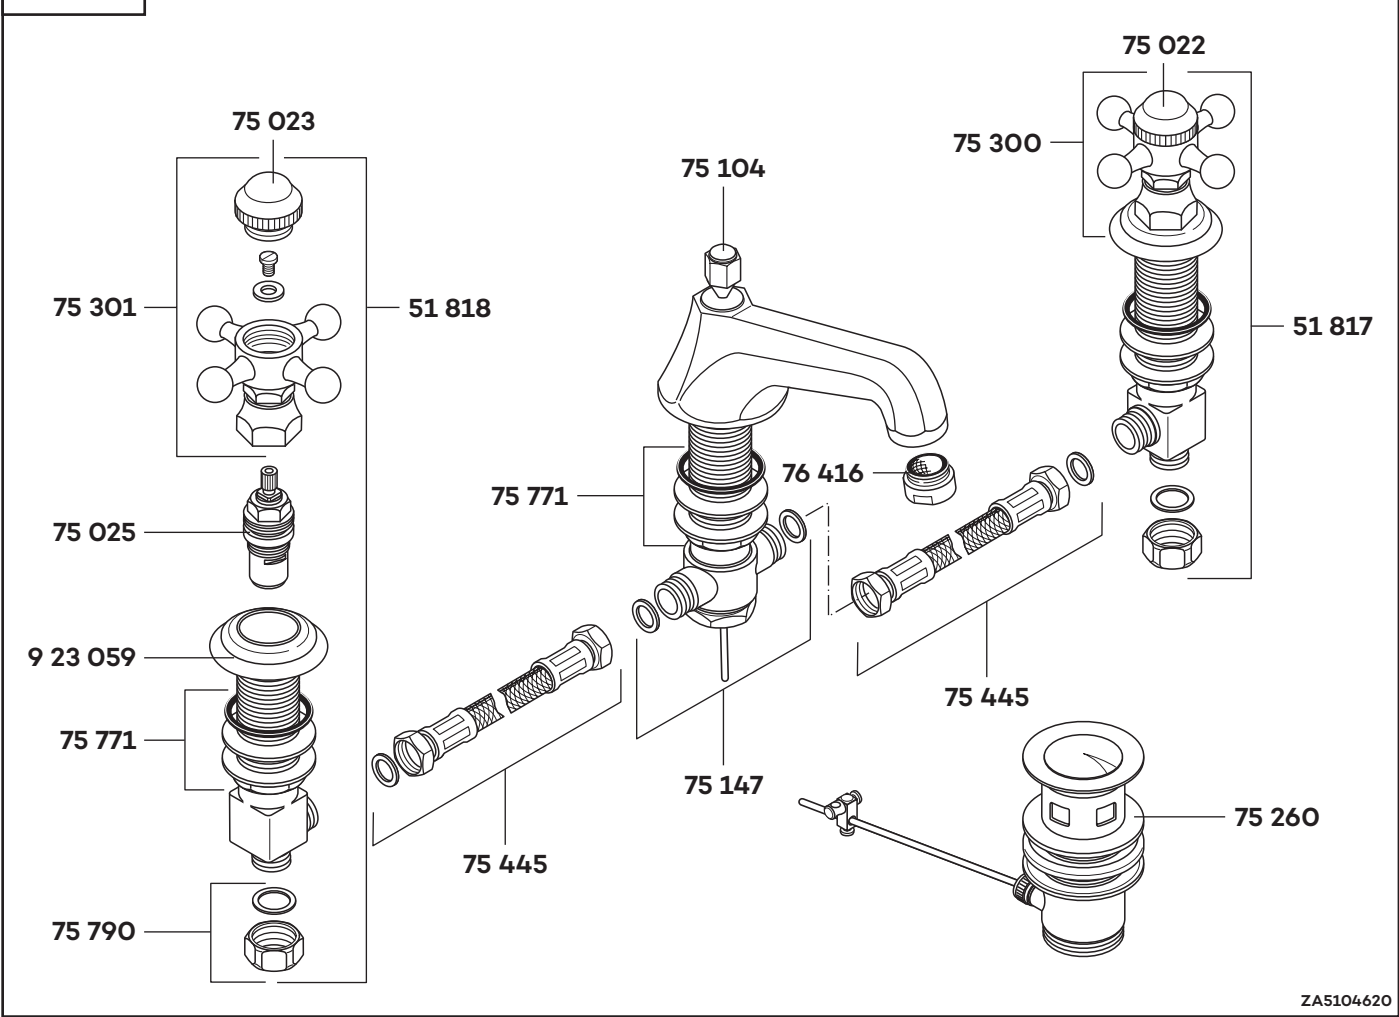

KLUDI ADLON

51046

51046	Waschtischarmatur DN 15	basin mixer DN 15	wastafelmengkraan 1/2"
	51 817 Seitenventil, COLD	side valve, COLD	stopkraan, COLD
	51 818 Seitenventil, HOT	side valve, HOT	stopkraan, HOT
	75 022 Porzellanmarkierung, COLD	porcelain-insert, COLD	pors. kenplaat, COLD
	75 023 Porzellanmarkierung, HOT	porcelain-insert, HOT	pors. kenplaat, HOT
	75 025 Keramik-Oberteil G 1/2, 180°	ceramic headpart G 1/2, 180°	keramisch bovendeel G 1/2, 180°
	75 104 Zugstange	lift rod	trekstang
	75 147 Brücke	bridge	brug
	75 260 Ablaufgarnitur	pop up waste	afvoergarnituur
	75 300 Griff, KLUDI ADLON, COLD	handle, KLUDI ADLON, COLD	greep, KLUDI ADLON, COLD
	75 301 Griff, KLUDI ADLON, HOT	handle, KLUDI ADLON, HOT	greep, KLUDI ADLON, HOT
	75 445 Druckschlauch	pressure hose	hogedruk slang
	75 771 Befestigungssatz	assembling set	bevestigingsset
	75 790 ÜW-Mutter	nut	wartelmoer
	76 416 Cascade-Luftsprudler M 24 x 1/A	cascade aerator M 24 x 1/A	Cascade-perlator M 24 x 1/A
	923 059 Rosette	wall flange	rozet