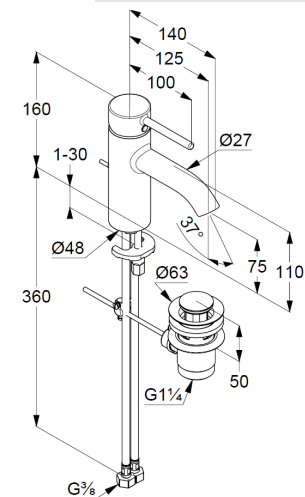

Artikel- Nr.: 382630576

Waschtisch-Armatur DN 15

Einhebelmischer

Einlochmontage

geschlossener Hebel, Metall

Strahlregler M18,5

Keramik-Kartusche mit Heißwasserbegrenzung

Mittelstellung Kaltwasser

Durchflussmenge bei 3 bar = 5 l/ min.

flexible Druckschläuche G 3/8 DVGW zugelassen

Schnell-Montagesystem

Ablaufgarnitur G 1 1/4" aus Metall

Produktabbildung

Maßzeichnung

Durchflussdiagramm