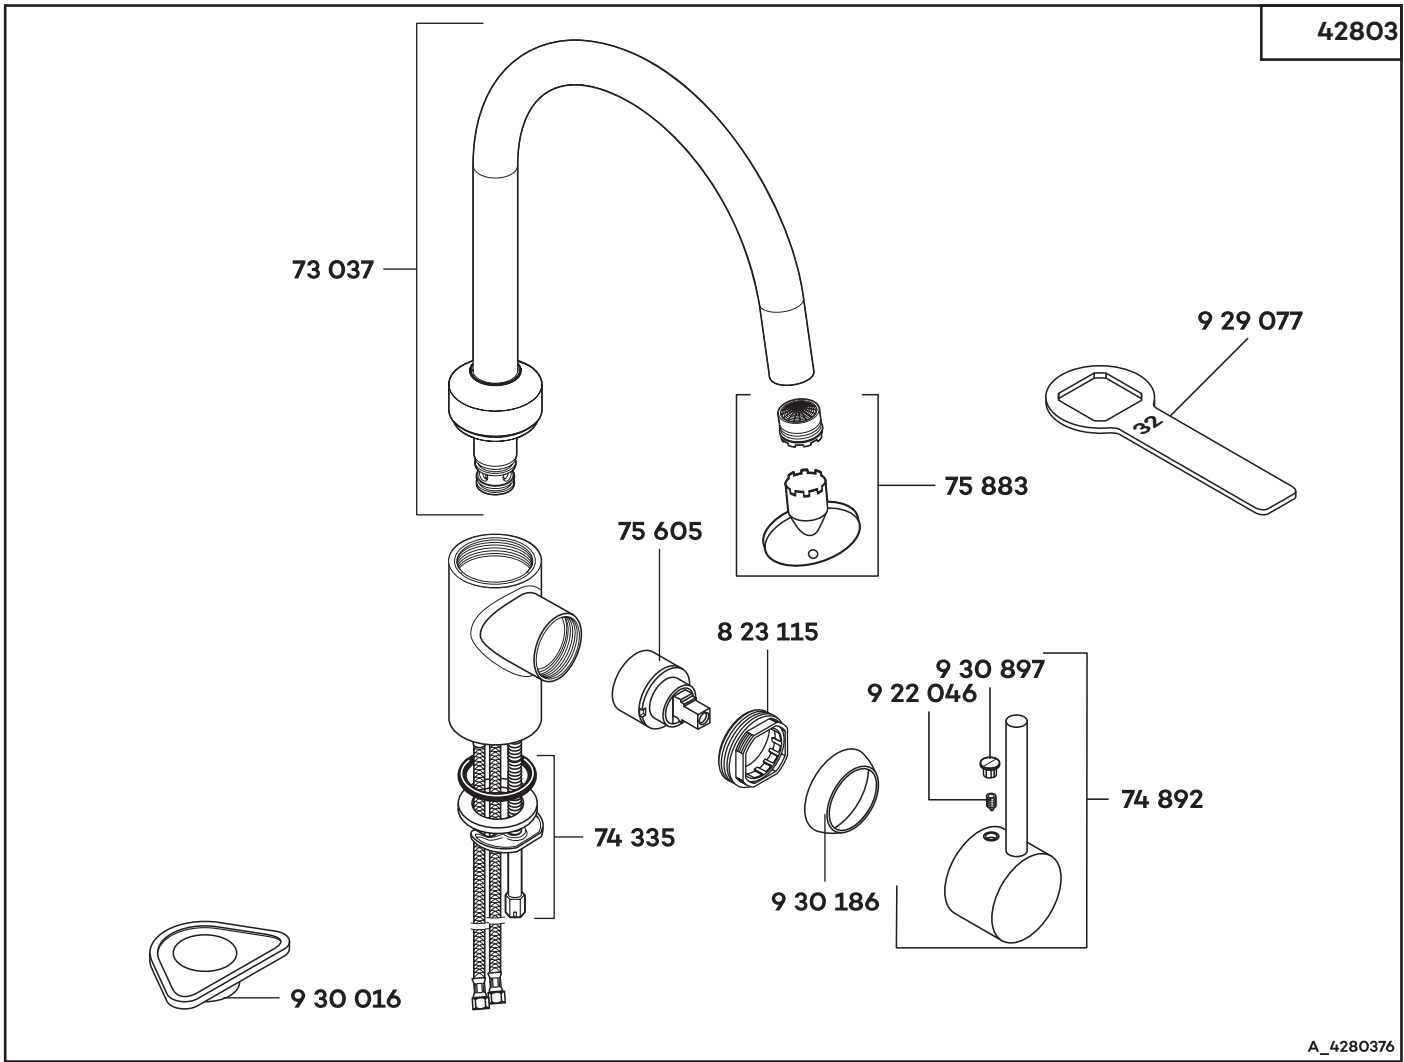

42803

42803 Spültisch-Einhandmischer DN 15 single lever sink mixer DN 15 ééngreeps gootsteenmengkraan 1/2"

73 037	Auslauf	spout	uitloop
74 335	Befestigungssatz	assembling set	bevestigingsset
74 892	Hebel	lever	hendel
75 605	Kartusche	cartridge	cartouche
75 883	Cache-Luftsprudler M 21,5 x 1/S	Cache jet-spray regulator M 21,5 x 1/S	Cache straalbreker M 21,5 x 1/S
8 23 115	Spanschraube	screw	spanschroef
9 22 046	Gewindestift	threading lathe	inbus schroef
9 29 077	Armaturenschlüssel	fastening tool	sleutel
9 30 016	Montageplatte	installation aid	montageplaat
9 30 186	Abdeckkappe	cover cap	afdekkap
9 30 875	Schlüssel für Strahlregler	key for aerator	sleutel voor straalbreker
9 30 897	Markierungsstopfen	red/blue insert	markeringsstop