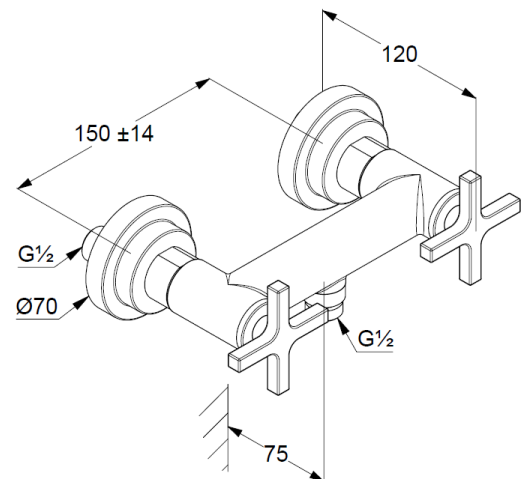

Kreuzgriff, Metall

eigensicher gegen Rückfließen

Brauseabgang G 1/2

Keramik Oberteil 90° (rechts/ links)

Durchflussmenge bei 3 bar = 21 l/ min.

S-Anschlüsse G 1/2 x G 3/4

### Produktabbildung

### Maßzeichnung