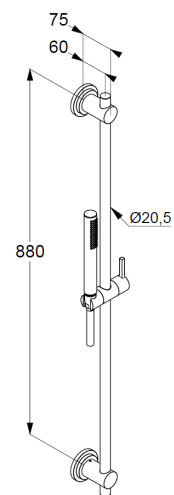

Technische Daten

KLUDI NOVA FONTE

Brause- Set 1 S

DN 15

Stil: Classic

Artikel- Nr.:

2084005-25

Oberfläche:

mit Kalkschnellreinigung

Anschlussgewinde G 1/2"

Siebichtung

Brauseschlauch

kunststoffummantelt

mit Metalleffekt

mit konischen Mutttern

verdreh sicher

G 1/2 x G 1/2 x 1600 mm

Wandstange 900 mm

höhenverstellbare Handbrausehalterung

mit Befestigungsmaterial

zur starren Wandmontage

Produktabbildung

Maßzeichnung

Durchflussdiagramm