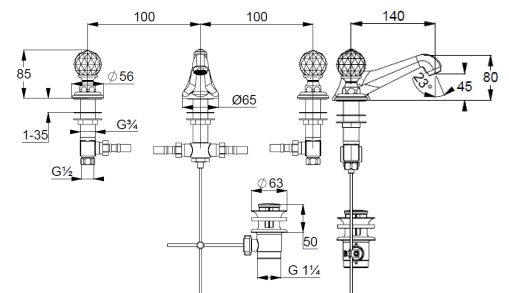

Technische Daten

Produkt: KLUDI ADLON
Waschtisch Armatur
DN 15

Artikel-Nr.: 5104605G5

Oberfläche: 05 chrom

Artikeltext

Hersteller KLUDI GmbH & Co. KG
Typ: KLUDI ADLON Waschtisch-Armatur,
DN 15/ PN 10
Art. Nr. 5104605G5
Waschtisch-Armatur DN 15
Dreilochmontage
Kristallgriff
Strahlregler M24
Keramik Oberteil 180°
Durchflussmenge bei 3 bar =12,2 l/ min.
fester Auslauf
Schaftbefestigung
Ablaufgarnitur G 1 1/4" aus Metall

Produktabbildung

Maßzeichnung

Durchflussdiagramm