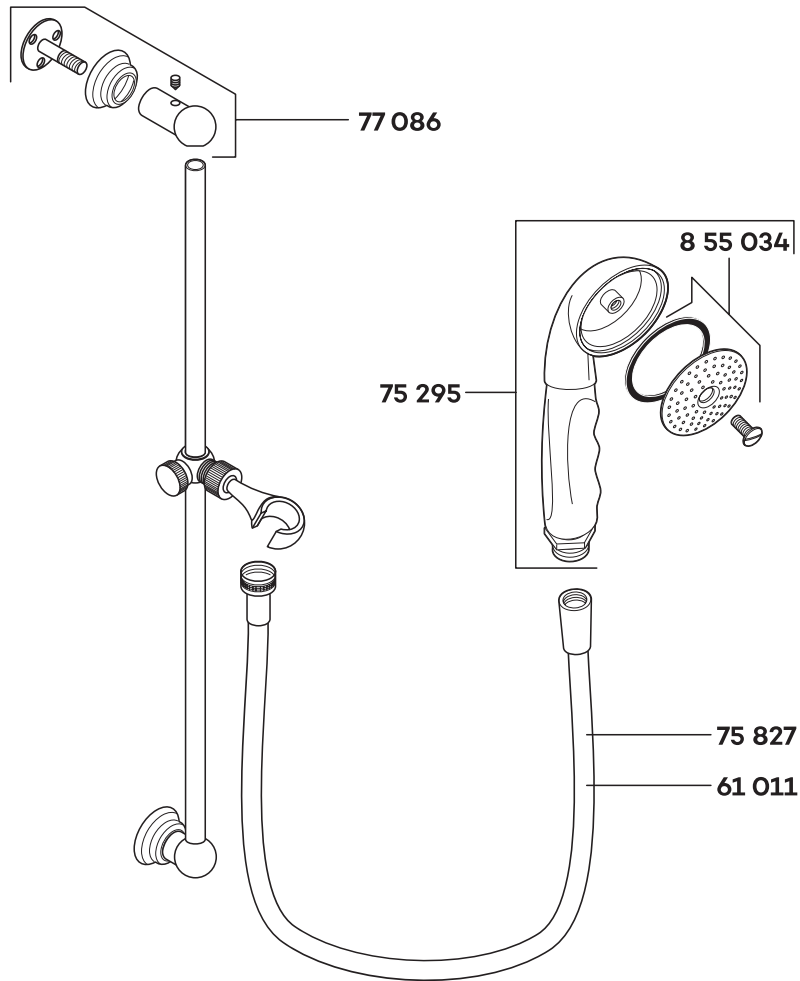

KLUDI ADLON

27103

A_2710300

27103

Duschgarnitur

- 61 011 Bonaflex-Schlauch chrom
- 75 295 Handbrause DN 15
- 75 827 Bonaflex-Schlauch messing
- 77 086 Wandhalter
- 855 034 Sieb

shower waste set

- Bonaflex hose chrome
- handshower DN 15
- Bonaflex hose permabrass
- wall hook
- valve grate

douchegarnituur

- Bonaflex doucheslang chrom
- handdouche 1/2"
- Bonaflex doucheslang messing
- wandhouder
- zeef