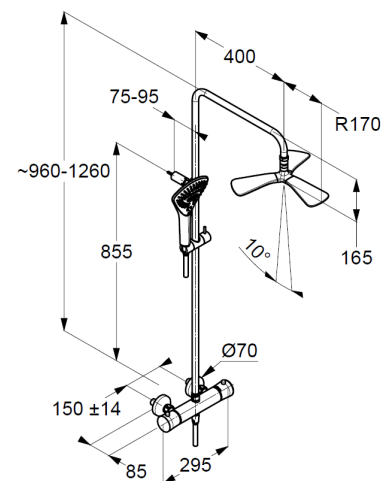

Technische Daten

KLUDI FIZZ
Thermostat Dual Shower System
DN 15

Artikel- Nr.:
6709605-00

Oberfläche:
05 chrom

Artikeltext
Hersteller KLUDI GmbH & Co. KG
Typ: KLUDI FIZZ
Thermostat Dual Shower System
Artikel- Nr.: 6709605-00

Thermostat-Brausearmatur DN 15
Wandmontage
mit Keramik-Absperrventil als Drehventil 90°/ 90°
Temperaturwählgriff mit Heißwassersperre 38°C
Brauseabgang G 1/2
eigensicher gegen Rückfließen
mit integrierten Rückflussverhinderern
S-Anschlüsse G 1/2 x G 3/4
mit vormontierten Schmutzfangsieben
mit Befestigungsmaterial
höhenverstellbare Handbrausehalterung
mit horizontal und vertikal verstellbarem Rohr
zur Wandmontage

Handbrause 3 S
mit drei Strahlarten
Volumen/ booster/ smoth
mit Kalkschnellreinigung
Anschlussgewinde G 1/2"
Siebdichtung

Brauseschlauch
kunststoffummantelt
mit Metalleffekt
mit konischen Muttern
verdrehicher
G 1/2 x G 1/2 x 1600 mm

Kopfbrause
mit 3 Brausekartuschen
mit einer Strahlart
mit Kalkschnellreinigung
Anschlussgewinde G 1/2"
mit Kugelgelenk
Ø 290 mm
Siebdichtung

Produktabbildung

Maßzeichnung

Durchflussdiagramm