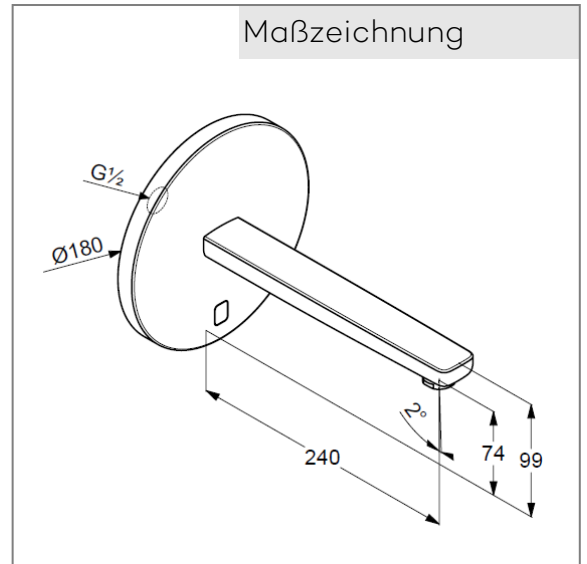

KLUDI ZENTA
Elektronische Waschtischarmatur
Feinbau-Set
240 mm

Artikel- Nr.:
3840305

Oberfläche:
05 chrom

Artikeltext
Hersteller KLUDI GmbH & Co. KG
Typ: KLUDI ZENTA
Elektronische Waschtischarmatur
Artikel- Nr.: 3840305
Elektronische Waschtischarmatur
6V Batterie oder 230V Netzteil
Feinbau-Set ohne Unterputz-Rohbau-Set
für Unterputzkörper KLUDI Art. Nr. 38003 und 38004
für Kaltwasser oder Mischwasser
Optische Gegenstandserfassung
Strahlregler, S-Pointer M24
Durchflussmenge bei 3 bar = 5 l/ min.
Auslösung über Infrarot Doppelsensorik
maximale Fließzeit ca. 1 Minute
Schutzart IP65
Hygienespülung

Produktabbildung

Maßzeichnung

Durchflussdiagramm