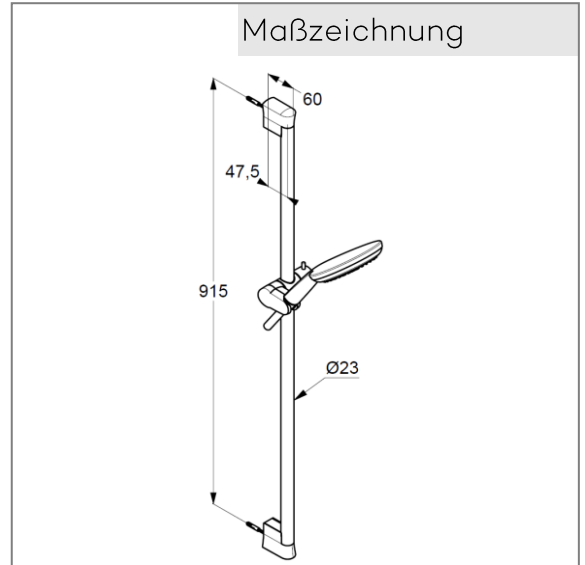

## Technische Daten

KLUDI FRESHLINE  
Brause- Set 3 S  
DN 15

Artikel- Nr.:  
6794005-00

Oberfläche:  
05 chrom

Artikeltext  
Hersteller KLUDI GmbH & Co. KG  
Typ: KLUDI FRESHLINE  
Brause- Set 3 S DN 15  
Artikel- Nr.: 6794005-00

Handbrause 3 S  
mit drei Strahlarten  
Volumen/ booster/ smooth  
mit Kalkschnellreinigung  
Anschlussgewinde G 1/2"  
Siebdichtung

Brauseschlauch  
kunststoffummantelt  
mit Metalleffekt  
mit konischen Muttern  
verdreh sicher  
G 1/2 x G 1/2 x 1600 mm

Wandstange 900 mm  
höhenverstellbare Handbrausehalterung  
mit Befestigungsmaterial  
zur starren Wandmontage

Produktabbildung

Maßzeichnung

Durchflussdiagramm