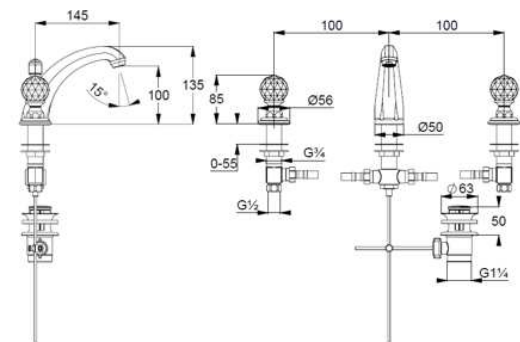

## Technische Daten/ Technical Data

KLUDI 1926  
3-Loch Waschtisch-Armatur  
DN 15

Artikel- Nr.:  
5104345G4

Oberfläche:  
45 vergoldet 23 kt

Artikeltext  
Hersteller KLUDI GmbH & Co. KG  
Typ: KLUDI 1926  
3-Loch Waschtisch-Armatur  
Artikel- Nr.: 5104345G4

3-Loch Waschtisch-Armatur  
2-Griff-Armatur  
3-Loch Montage  
Kristallgriff  
Strahlregler M24 PCA  
Keramik Oberteil 180°  
Schaftbefestigung  
Durchflussmenge bei 3 bar 5 l/min.  
Ablaufgarnitur G1¼ aus Metall  
ohne Armaturen-Anschlussdruckschläuche  
oder Kupferrohr Ø 10mm (KLUDI Art. Nr. 1620305)

### Produktabbildung/ Product picture

### Maßzeichnung/ Dimensional drawing