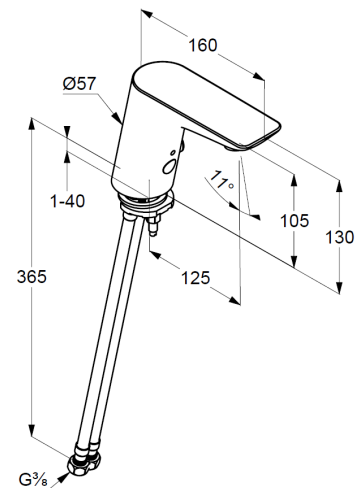

Waschtisch-Armatur

mit Stromversorgung über 230 V Netzgerät

1-Loch Montage

Mischwelle mit Temperaturwählgriff

optische Gegenstandserfassung

Strahlregler M24 PCA

eigensicher gegen Rückfließen

Durchflussmenge bei 3 bar 5 l/min.

flexible Druckschläuche G $\frac{3}{8}$ DVGW zugelassen

mit integrierten Rückflussverhinderern

Schnell-Montagesystem

Auslösung über Infrarot Doppelsensoren

maximale Fließzeit 2 Minuten

Schutzart IP65

Produktabbildung/ Product picture

Maßzeichnung/ Dimensional drawing

Durchfluss/ Flow rate