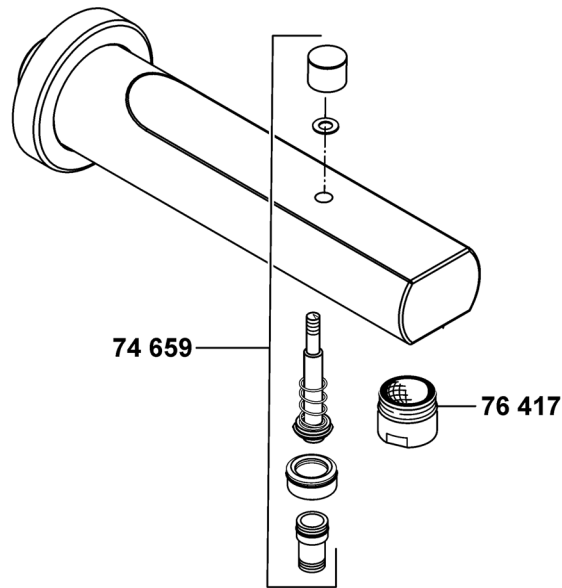

13 501

A_1350100

13 501

Wanneneinlauf mit Umstellung DN 20

bath filler with diverter DN 20

baduitloop met omstelling DN 20

74 659 Umstellung

diverter

omstelling

76 417 Cascade-Strahlregler M 28 x 1/B

Cascade-flow straightener M 28 x 1/B

cascade straalbreker M 28 x 1/B