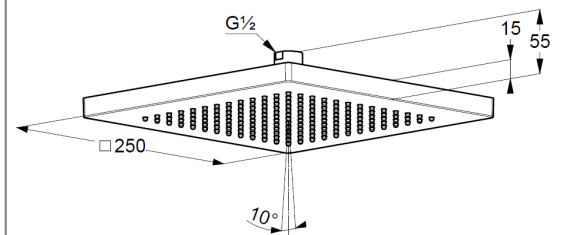

Technische Daten

KLUDI A-QA
Kopfbrause 1 S
250 mm
DN 15

Artikel- Nr.:
6653105-00

Oberfläche:
05 chrom

Artikeltext
Hersteller KLUDI GmbH & Co. KG
Typ: KLUDI A-QA
Kopfbrause 1 S DN 15
250 mm
Artikel- Nr.: 6653105-00
Kopfbrause 1 S
mit einer Strahlart
mit Kalkschnellreinigung
Durchflussmenge bei 3 bar= 42 l/ min.
Anschlussgewinde G 1/2"
mit Kugelgelenk
250 mm x 250 mm
Siebdichtung

Produktabbildung

Maßzeichnung

Durchflussdiagramm