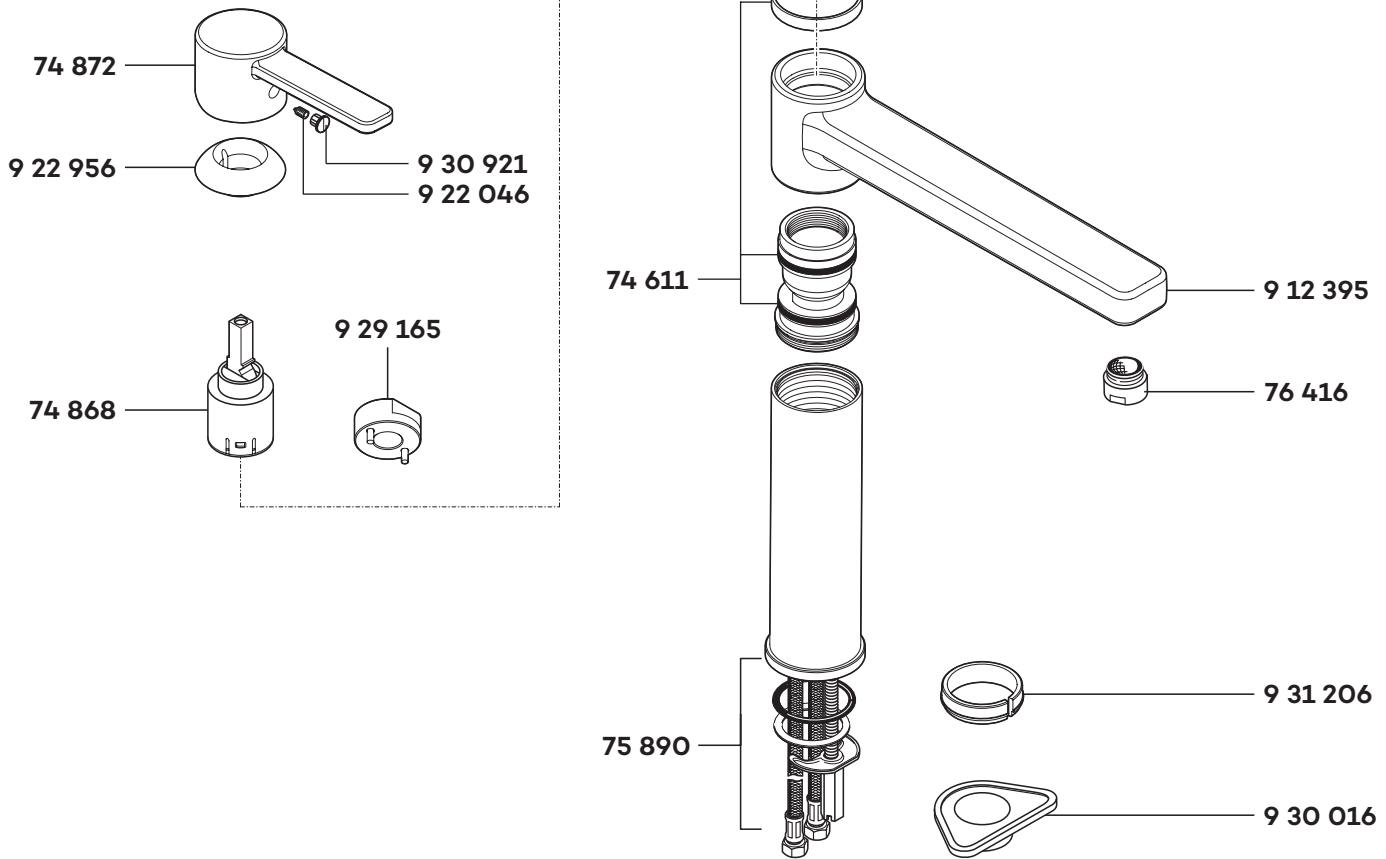

**38973 01/14 → Spültisch-Einhandmischer single lever sink mixer ééngreeps gootsteenmengkraan**

74 611	Dichtungssatz	sealing set	set dichtingen
74 868	Kartusche K 25	cartridge K 25	cartouche K 25
74 872	Hebel, KLUDI ZENTA	lever, KLUDI ZENTA	hendel, KLUDI ZENTA
75 890	Befestigungssatz	assembling set	bevestigingsset
76 416	Cascade-Luftsprudler M 24 x 1/A	cascade aerator M 24 x 1/A	Cascade-perlator M 24 x 1/A
912 395	Auslauf	spout	uitloop
922 046	Gewindestift	threading lathe	inbus schroef
922 956	Spanschraube	screw	spanschroef
929 165	Spanschraubenschlüssel	spanner	sleutel voor spanschroef
930 016	Montageplatte	installation aid	montageplaat
930 921	Markierungsstopfen	red/blue insert	markeringsstop
931 206	Zentrierhilfe	centering aid	centreren

# KLUDI ZENTA

38973

A\_389737A

38973	01/10 → Spültisch-Einhandmischer	single lever sink mixer	ééngreeps gootsteenmengkraan
74 611	Dichtungssatz	sealing set	set dichtingen
74 868	Kartusche K 25	cartridge K 25	cartouche K 25
74 872	Hebel, KLUDI ZENTA	lever, KLUDI ZENTA	hendel, KLUDI ZENTA
75 890	Befestigungssatz	assembling set	bevestigingsset
76 416	Cascade-Luftsprudler M 24 x 1/A	cascade aerator M 24 x 1/A	Cascade-perlator M 24 x 1/A
912 395	Auslauf	spout	uitloop
922 046	Gewindestift	threading lathe	inbus schroef
922 956	Spanschraube	screw	spanschroef
929 165	Spanschraubenschlüssel	spanner	sleutel voor spanschroef
930 016	Montageplatte	installation aid	montageplaat
930 921	Markierungsstopfen	red/blue insert	markeringsstop
931 206	Zentrierhilfe	centering aid	centreren