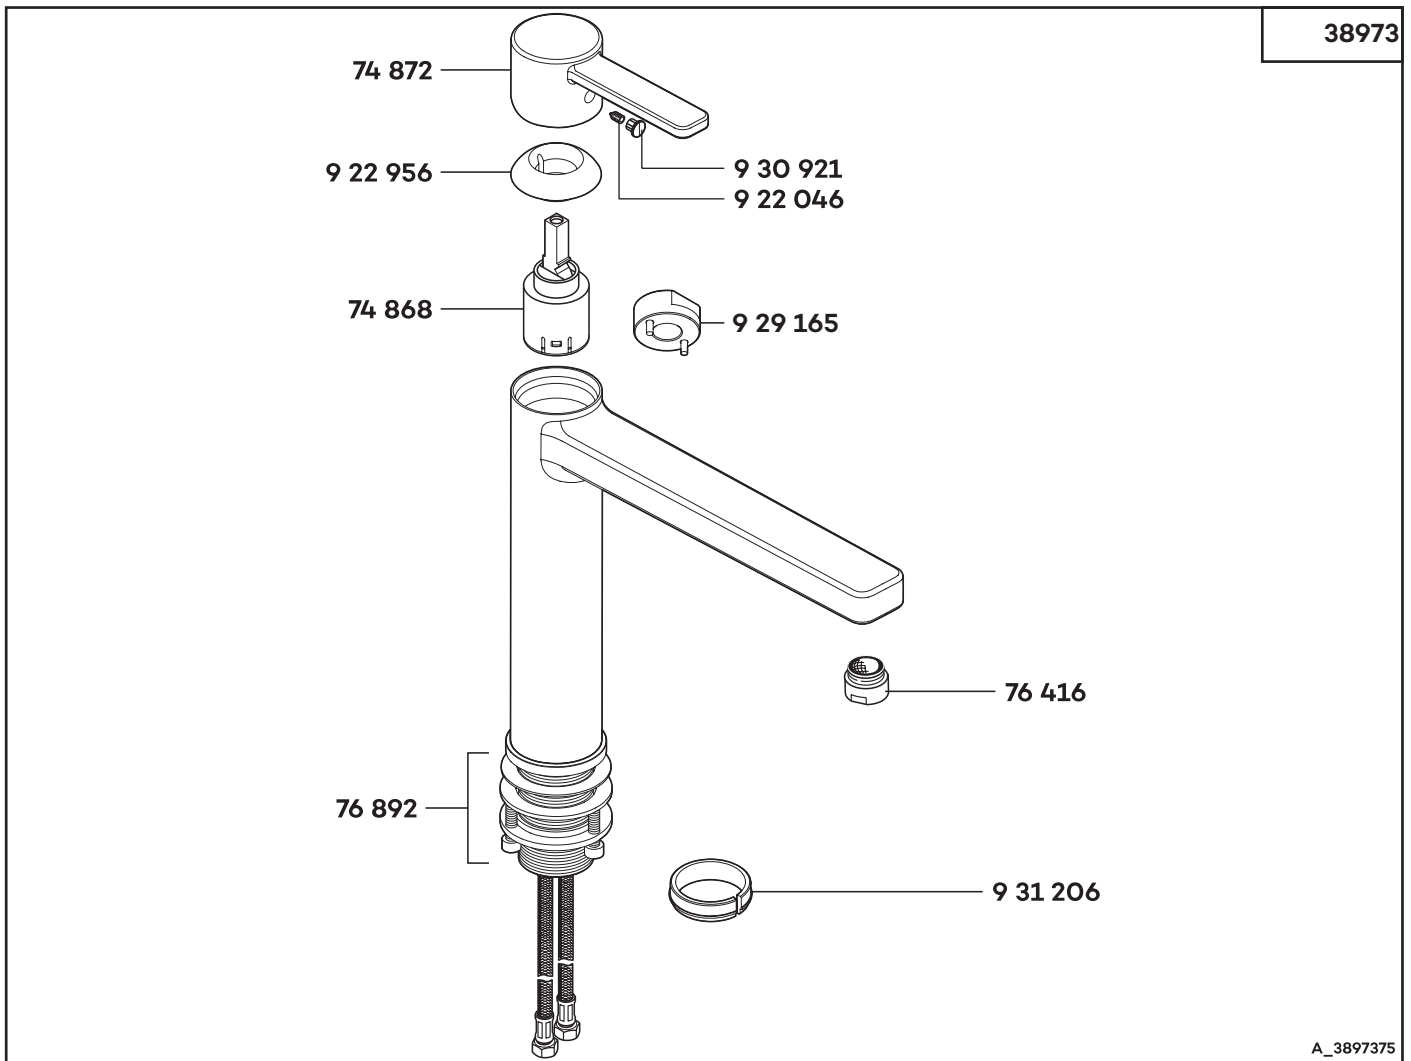

**38973 01/14 → Spültisch-Einhandmischer single lever sink mixer ééngreeps gootsteenmengkraan**

74 611	Dichtungssatz	sealing set	set dichtingen
74 868	Kartusche K 25	cartridge K 25	cartouche K 25
74 872	Hebel, KLUDI ZENTA	lever, KLUDI ZENTA	hendel, KLUDI ZENTA
75 890	Befestigungssatz	assembling set	bevestigingsset
76 416	Cascade-Luftsprudler M 24 x 1/A	cascade aerator M 24 x 1/A	Cascade-perlator M 24 x 1/A
912 395	Auslauf	spout	uitloop
922 046	Gewindestift	threading lathe	inbus schroef
922 956	Spanschraube	screw	spanschroef
929 165	Spanschraubenschlüssel	spanner	sleutel voor spanschroef
930 016	Montageplatte	installation aid	montageplaat
930 921	Markierungsstopfen	red/blue insert	markeringsstop
931 206	Zentrierhilfe	centering aid	centreren

# KLUDI ZENTA

38973

A\_389737A

38973	01/10 → Spültisch-Einhandmischer	single lever sink mixer	ééngreeps gootsteenmengkraan
74 611	Dichtungssatz	sealing set	set dichtingen
74 868	Kartusche K 25	cartridge K 25	cartouche K 25
74 872	Hebel, KLUDI ZENTA	lever, KLUDI ZENTA	hendel, KLUDI ZENTA
75 890	Befestigungssatz	assembling set	bevestigingsset
76 416	Cascade-Luftsprudler M 24 x 1/A	cascade aerator M 24 x 1/A	Cascade-perlator M 24 x 1/A
912 395	Auslauf	spout	uitloop
922 046	Gewindestift	threading lathe	inbus schroef
922 956	Spanschraube	screw	spanschroef
929 165	Spanschraubenschlüssel	spanner	sleutel voor spanschroef
930 016	Montageplatte	installation aid	montageplaat
930 921	Markierungsstopfen	red/blue insert	markeringsstop
931 206	Zentrierhilfe	centering aid	centreren