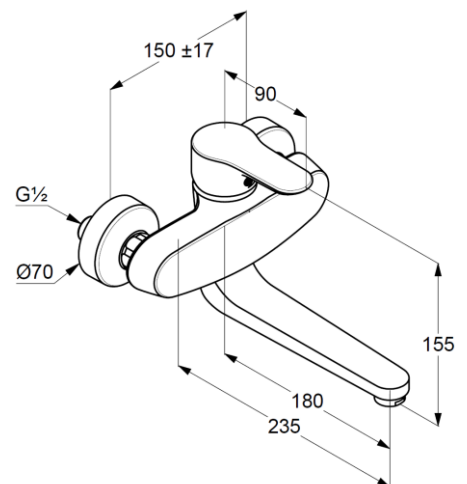

Technische Daten/ Technical Data

KLUDI OBJEKTA
Spültisch-Wand-Armatur
DN 15

Artikel- Nr.: 328820575

Oberfläche:
05 chrom

Artikeltext
Hersteller KLUDI GmbH & Co. KG
Typ: KLUDI OBJEKTA
Spültisch-Wand-Armatur
Artikel- Nr.: 328820575

Spültisch-Armatur
Einhebelmischer
Wandmontage
geschlossener Hebel, Metall
Strahlregler M24
Keramik-Kartusche mit Heißwasserbegrenzung
Durchflussmenge bei 3 bar 12 l/min.
schwenkbarer oder arretierbarer Auslauf
S-Anschlüsse G $\frac{1}{2}$ x G $\frac{3}{4}$

Produktabbildung/ Product picture

Maßzeichnung/ Dimensional drawing

Durchfluss/ Flow rate