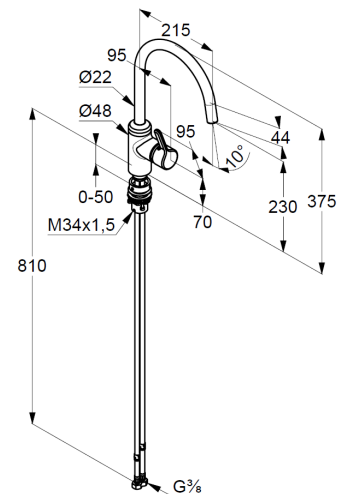

## Technische Daten

KLUDI BINGO STAR  
Spültisch-Bajonett-Armatur

Artikel- Nr.:  
428570578

Oberfläche:  
05 chrom

Artikeltext  
Hersteller KLUDI GmbH & Co. KG  
Typ: KLUDI BINGO STAR  
Spültisch-Armatur  
Artikel- Nr.: 428570578

Spültisch-Bajonett-Armatur DN 15  
Einhebelmischer  
Einlochmontage  
für Unterfenster-Montage  
verbleibende Sockelhöhe: 25 mm  
geschlossener Hebel, Metall  
seitliche Betätigung  
Strahlregler M16,5 laminar  
Keramik-Kartusche mit Heißwasserbegrenzung  
Durchflussmenge bei 3 bar = 7,6 l/ min.  
schwenkbarer Auslauf (360°)  
flexible Druckschläuche G 3/8 DVGW zugelassen  
Schnell-Montagesystem

### Produktabbildung

### Maßzeichnung