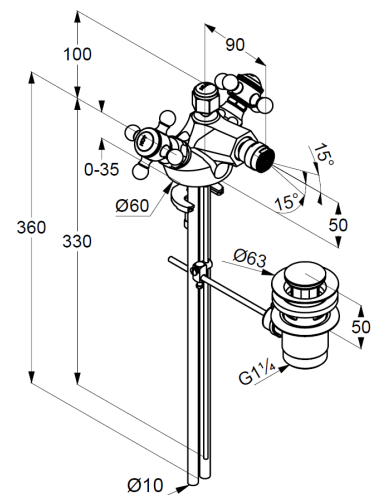

Technische Daten

KLUDI 1926
Bidetarmatur
DN 15

Artikel Nr.:
512110520

Oberfläche:
05 chrom

Artikeltext
Hersteller KLUDI GmbH & Co. KG
Typ: KLUDI 1926
Bidetarmatur
Artikel Nr.: 512110520
Bidetarmatur DN 15
Zweigriffarmatur
Einlochmontage
Kreuzgriff, Metall
Kugelgelenk mit Strahlregler M24
Keramik Oberteil 180°
Kupferrohre \varnothing 10 mm
Schnell-Montagesystem
Ablaufgarnitur G 1 1/4" aus Metall

Produktabbildung

Maßzeichnung

Durchflussdiagramm