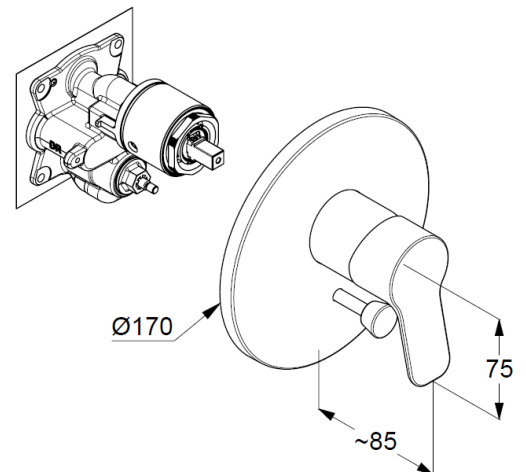

## Technische Daten

Produkt: KLUDI PURE&EASY  
UP-Wannenfüll- und Brause-  
Einhandmischer

Artikel-Nr.: 376500565

Oberfläche: chrom

Feinbau-Set mit Funktionseinheit  
Wandmontage

autom. Umstellung: Brause/ Wanne  
geschlossener Hebel, Metall

Keramik-Kartusche mit Heißwasserbegrenzung  
Durchflussmenge bei 3 bar = 31 l/ min.

Produktabbildung

Maßzeichnung

Durchflussdiagramm