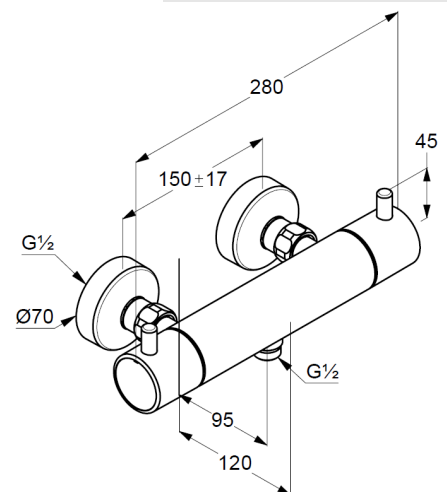

KLUDI BOZZ  
Thermostat-Brausearmatur  
DN 15

Artikel- Nr.:  
352030538

Oberfläche:  
05 chrom

Artikeltext  
Hersteller KLUDI GmbH & Co. KG  
Typ: KLUDI BOZZ  
Thermostat-Brausearmatur DN 15  
Artikel- Nr.: 352030538  
Thermostat-Brausearmatur  
Wandmontage  
Temperaturwählgriff mit Heißwassersperre 38°C  
Absperrgriff mit 50% Wassermengenbegrenzung  
eigensicher gegen Rückfließen  
Brauseabgang G 1/2  
Keramik Oberteil 180°  
Durchflussmenge bei 3 bar = 22 l/ min.  
S-Anschlüsse G 1/2 x G 3/4

## Produktabbildung

## Maßzeichnung