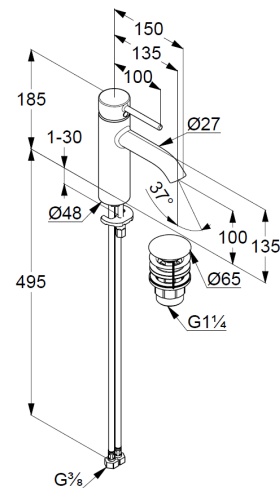

Technische Daten

KLUDI BOZZ
Waschtisch-Einhandmischer 100
DN 15

Artikel- Nr.:
382880576

Oberfläche:
05 chrom

Artikeltext
Hersteller KLUDI GmbH & Co. KG
Typ: KLUDI BOZZ
Waschtisch-Einhandmischer 100
Artikel- Nr.: 382880576
Waschtisch-Armatur DN 15
Einhebelmischer
geschlossener Hebel, Metall
Strahlregler M18,5
Keramik-Kartusche mit Heißwasserbegrenzung
Durchflussmenge bei 3 bar = 5 l/ min.
flexible Druckschläuche G 3/8 DVGW zugelassen
Schnell-Montagesystem
Push open Ablaufgarnitur G 1 1/4"
für Waschtische mit Überlauf

Produktabbildung

Maßzeichnung

Durchflussdiagramm