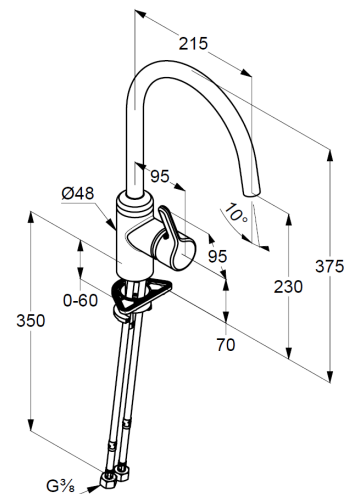

Technische Daten

KLUDI BINGO STAR
Spültisch-Armatur

Artikel- Nr.:
428039678

Oberfläche:
96 edelstahlfinish

Artikeltext
Hersteller KLUDI GmbH & Co. KG
Typ: KLUDI BINGO STAR
Spültisch-Armatur
Artikel- Nr.: 428039678
Spültisch-Armatur DN 15
Einhebelmischer
Einlochmontage
geschlossener Hebel, Metall
seitliche Betätigung
Strahlregler M16,5 laminar
Keramik-Kartusche mit Heißwasserbegrenzung
Durchflussmenge bei 3 bar = 7,6 l/ min.
schwenkbarer Auslauf (360°)
flexible Druckschläuche G 3/8 DVGW zugelassen
Schnell-Montagesystem

Produktabbildung

Kein Foto 23.04.20

Maßzeichnung

Durchflussdiagramm