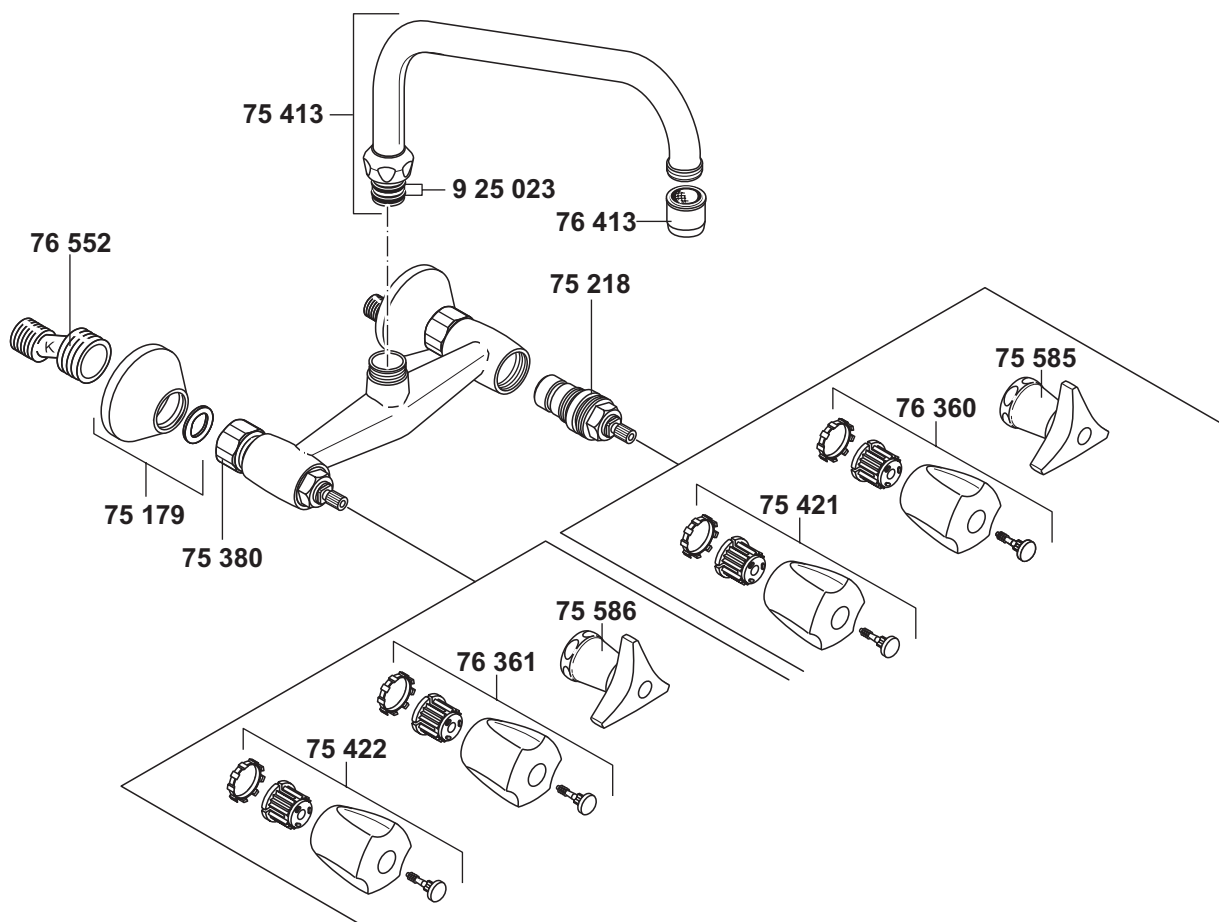

Artikel ist ausgeliefert!

ET-Seite unterliegt nicht dem Änderungsdienst

KLUDI STANDARD

31055

A_3105500

31055

Spültisch-Wandarmatur DN 15

- 75 179 Rosette
- 75 218 Klassisches-Oberteil G 1/2
- 75 380 Wandarmaturanschluss
- 75 413 HU-Auslauf 200 mm mit Luftsprudler M 22 x 1/A
- 75 421 Griff, Metall
- 75 422 Griff, Metall, warm
- 75 585 Griff, Metall, kalt
- 75 586 Griff, Metall, warm
- 76 360 Griff, Kunststoff, kalt
- 76 361 Griff, Kunststoff, warm
- 76 413 Luftsprudler M 22 x 1/A
- 76 552 S-Anschluss
- 925 023 O-Ring

sink wall mixer DN 15

- wall flange
- standard compression valve G 1/2
- wall-fitting connection
- HU-spout 200 mm with aerator M 22 x 1/A
- handle, metal
- handle, metal, hot
- handle, metal, cold
- handle, metal, hot
- handle, plastic, cold
- handle, plastic, hot
- aerator M 22 x 1/A
- S union
- O-ring

gootsteenwandmengkraan 1/2"

- rozet
- wandmengkraan aansluiting
- HU-uitloop 200 mm met perlator M 22 x 1/A
- greep, metaal
- greep, metaal, warm
- greep, metaal, koud
- greep, metaal, warm
- greep, kunststof, koud
- greep, kunststof, warm
- perlator M 22 x 1/A
- S-koppeling
- o-ring