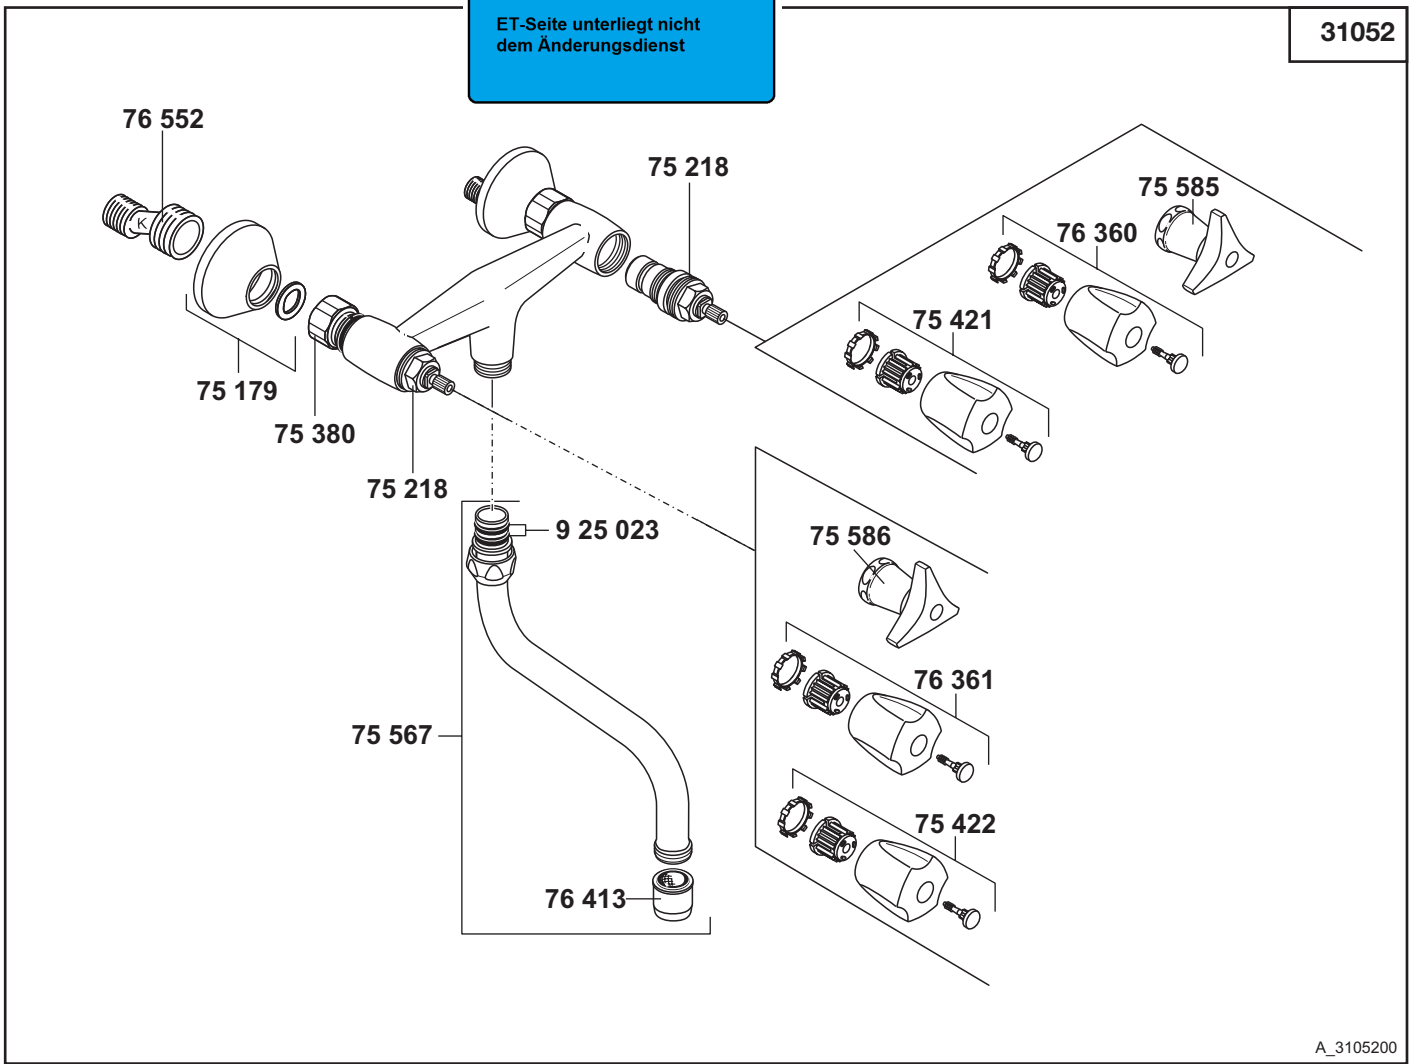

Artikel ist ausgelassen!
ET-Seite unterliegt nicht dem Änderungsdienst

A_3105200

31052	Spültisch-Wandarmatur DN 15	sink wall mixer DN 15	gootsteenwandmengkraan 1/2"
	75 179 Rosette	wall flange	rozet
	75 218 Klassisches-Oberteil G 1/2	standard compression valve G 1/2	traditioneel bovendeel G 1/2
	75 380 Wandarmaturanschluss	wall-fitting connection	wandmengkraan aansluiting
	75 421 Griff, Metall	handle, metal	greep, metaal
	75 422 Griff, Metall, warm	handle, metal, hot	greep, metaal, warm
	75 567 S-Auslauf 150 mm mit Luftsprudler M 22 x 1/A	S spout 150 mm with aerator M 22 x 1/A	S-uitloop 150 mm met perlator M 22 x 1/A
	75 585 Griff, Metall, kalt	handle, metal, cold	greep, metaal, koud
	75 586 Griff, Metall, warm	handle, metal, hot	greep, metaal, warm
	76 360 Griff, Kunststoff, kalt	handle, plastic, cold	greep, kunststof, koud
	76 361 Griff, Kunststoff, warm	handle, plastic, hot	greep, kunststof, warm
	76 413 Luftsprudler M 22 x 1/A	aerator M 22 x 1/A	perlator M 22 x 1/A
	76 552 S-Anschluss	S union	S-koppeling
	925 023 O-Ring	O-ring	o-ring