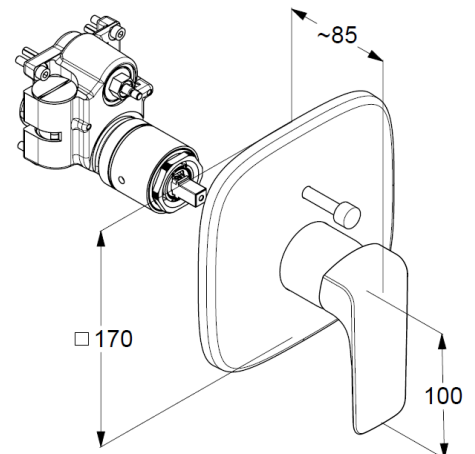

Feinbau-Set mit Funktionseinheit

Wandmontage

autom. Umstellung: Brause/Wanne

geschlossener Hebel, Metall

eigensicher gegen Rückfließen

Keramik-Kartusche mit Heißwasserbegrenzung

Durchflussmenge bei 3 bar 21 l/min.

Produktabbildung/ Product picture

Maßzeichnung/ Dimensional drawing

Durchfluss/ Flow rate