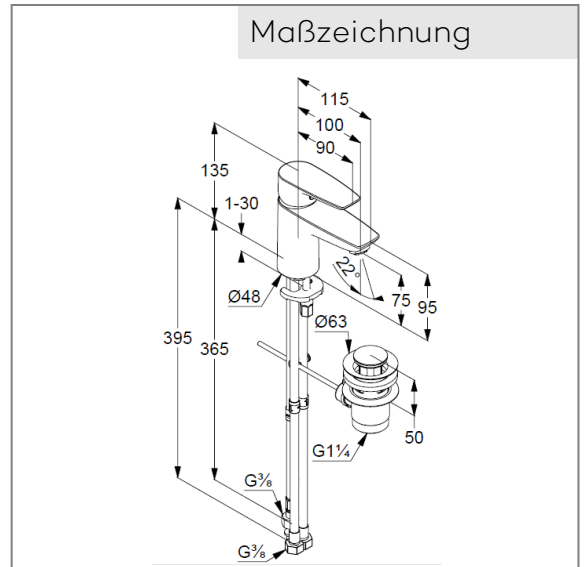

Technische Daten

Produkt: KLUDI PURE&SOLID
Waschtisch-Einhandmischer 75
DN 15

Artikel-Nr.: 342760575

Oberfläche: 05 chrom

Artikeltext

Hersteller KLUDI GmbH & Co. KG
Typ: KLUDI PURE&SOLID
Waschtisch-Einhandmischer 75,
DN 15/ PN 10
Art. Nr. 342760575
Waschtisch-Armatur
Einhebelmischer
für offene Heißwasserbereiter
Einlochmontage
geschlossener Hebel, Metall
Strahlregler M24
Keramik-Kartusche mit Heißwasserbegrenzung
Durchflussmenge bei 3 bar = 5l/ min.
flexible Druckschläuche G 3/8 DVGW zugelassen
Schnell-Montagesystem
Ablaufgarnitur G 1 1/4" aus Metall

Produktabbildung

Maßzeichnung

Durchflussdiagramm