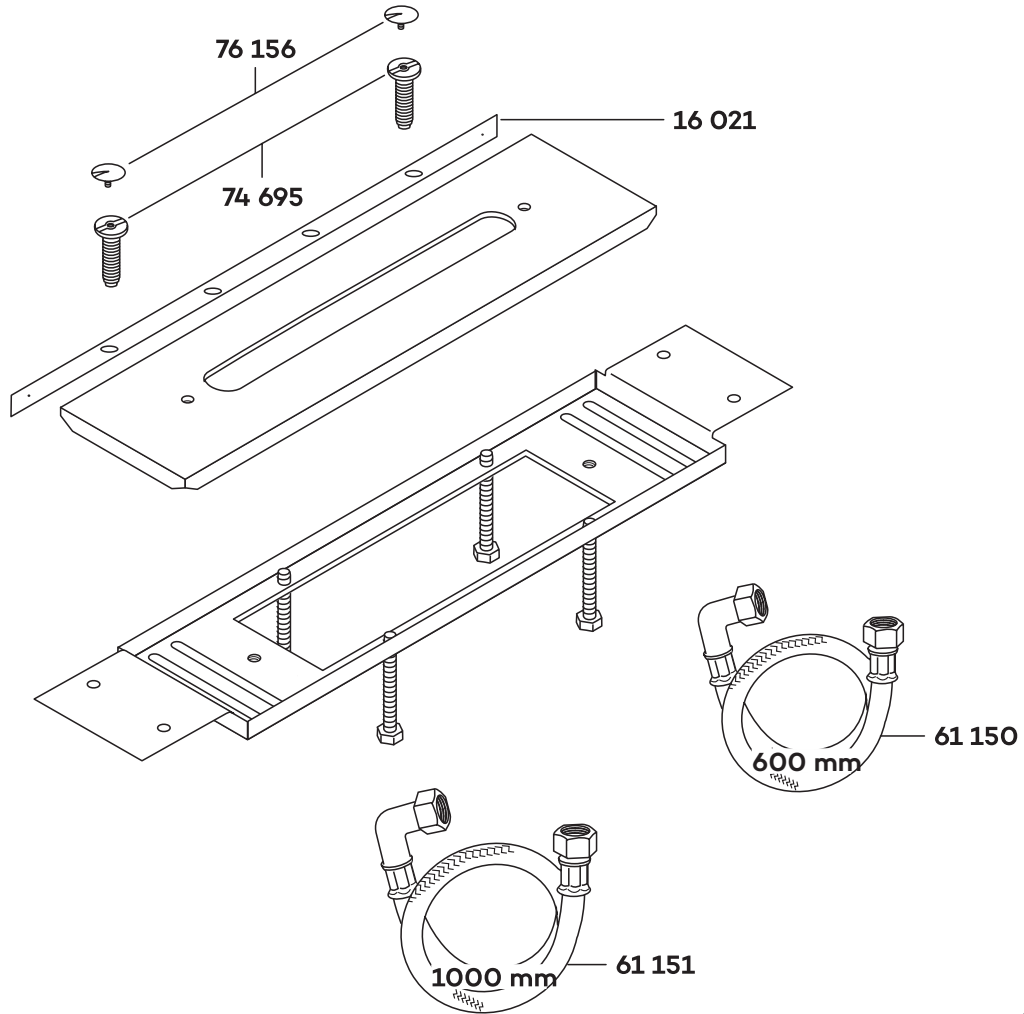

76148

A_7614800

76148

Montageplatte

16 021 Sichtbare Montageplatte
 61 150 Druckschlauch
 61 151 Nirosta-Druckschlauch
 74 695 Schraube M 6 x 50 mm x 1/8
 76 156 Schrauben-Set

installation aid

visible installation aid
 pressure hose
 Nirosta-pressure hose
 screw M 6 x 50 mm x 1/8
 screw set

montageplaat

zichtbare montageplaat
 hogedruk slang
 r.v.s. hogedruk slang
 schroef M 6 x 50 mm x 1/8
 set schroeven