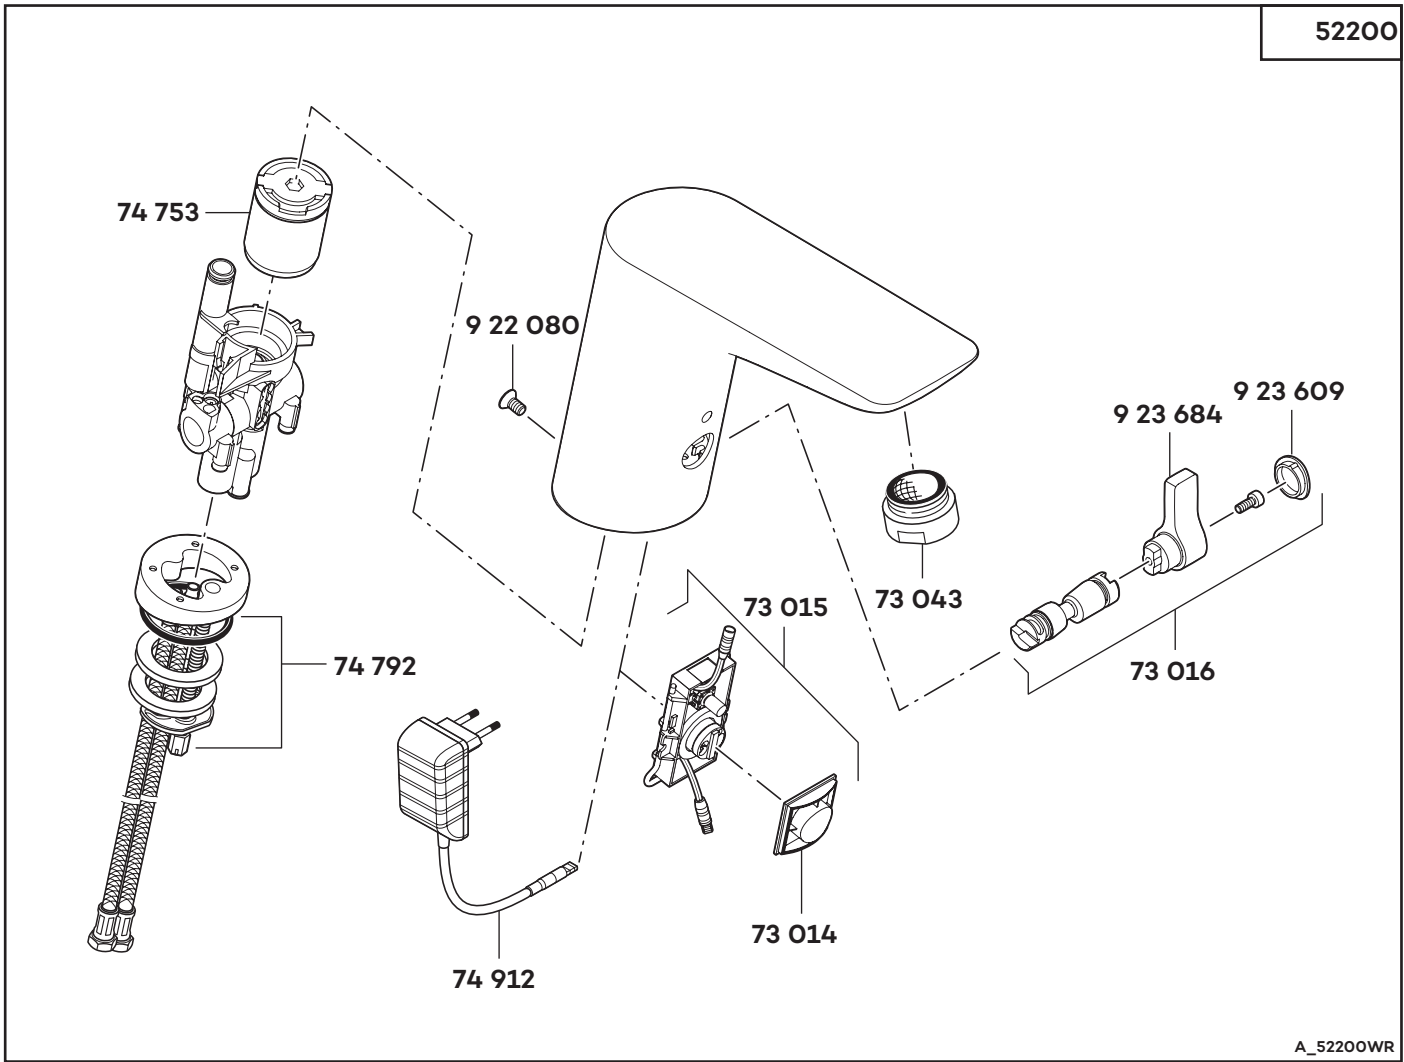

52200

A_52200WR

52200	Elektronische Waschtischarmatur DN 15	electronic controlled basin mixer DN 15	elektronische wastafelmengkraan 1/2"
73 014	Sensor	Sensor	Sensor
73 015	Elektronikmodul	electronic unit	elektronica module
73 016	Mischwelle	Mixing	temperatuurinstelling
73 043	PCA Strahlregler M 24 x 1,7l/min	PCA straightener M 24 x 1,7l/min	PCA, straalbreker M 24 x 1,7l/min
74 753	Kartuschenventil	cartridge unit	cartouche-magneetventiel
74 792	Befestigungssatz	assembling set	bevestigingsset
74 912	Netzteil	mains adaptor	accu stekker
922 080	Schraube	screw	schroef
923 609	Kappe	cap	dop
923 684	Mischhebel	mixing lever	mengknop