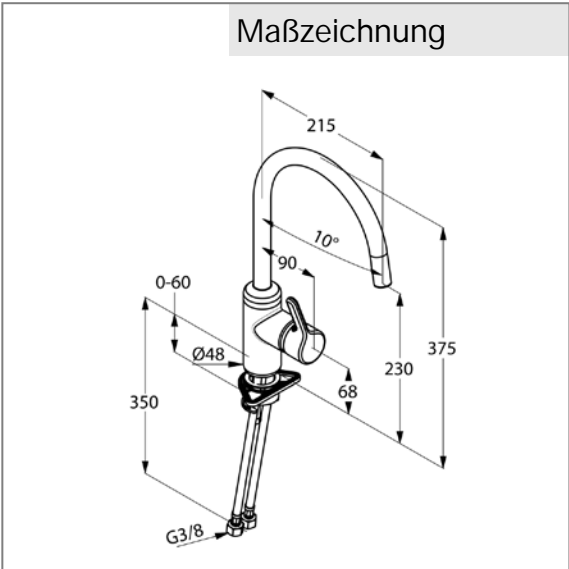

Produkt: **KLUDI BINGO STAR Spültisch-Einhandmischer DN 15**

Artikel-Nr.: **42803..78**

Artikeltext

Spültisch-Einhandmischer DN 15
 geschlossener Hebel
 Einlochmontage
 Durchflussklasse Z
 PCA Cache-Luftsprudler M 16,5 x l
 Keramik-Kartusche mit Heißwasserbegrenzung
 schwenkbarer Auslauf (360°)
 Schnell-Montagesystem
 flexible Anschlüsse G 3/8
 Geräuschklasse I
 P- IX 9772 / IO

Oberfläche:
 05 chrom
 96 edelstahlfinish

Produktabbildung

Standardleistungstext

Einlocharmatur, Hersteller Typ KLUDI GmbH & Co. KG KLUDI BINGO STAR Spültisch-Einhandmischer Art. Nr. 42803..78, DN 15, aus Messing Oberfläche wahlweise: 05=chrom / 96=edelstahlfinish, Ausführung wie folgt: Spültisch-Einhandmischer DN 15, mit schwenkbarem Rohauslauf, mit geschlossenem Betätigungselement, Ausladung Betätigungselement in mm 90, mit PCA Cache Luftsprudler M 16,5 x l, Geräuschverhalten DIN 4109 Gruppe I, Prüfzeichen P- IX 9772 / IO, Durchflussklasse Z (max. 0,14 l/s), Ausladung in mm 215, mit Schnellbefestigung, mit flexiblen Armaturen Anschlussdruckschläuchen G 3/8 mit DVGW (W543/KTW-A_W270) KIWA / CSTB / WRAS Zulassung Länge in mm 350, Auslaufhöhe in mm 230, mit Keramik Kartusche mit Heißwasserbegrenzung Ø 35 mm, Betätigungselement aus Metall, h ges. in mm 375, Bohrlochdurchmesser Ø 35 mm, für geschlossene Trinkwassererwärmer, Durchflusswassererwärmer, PN 10,

Maßzeichnung

Durchflussdiagramm